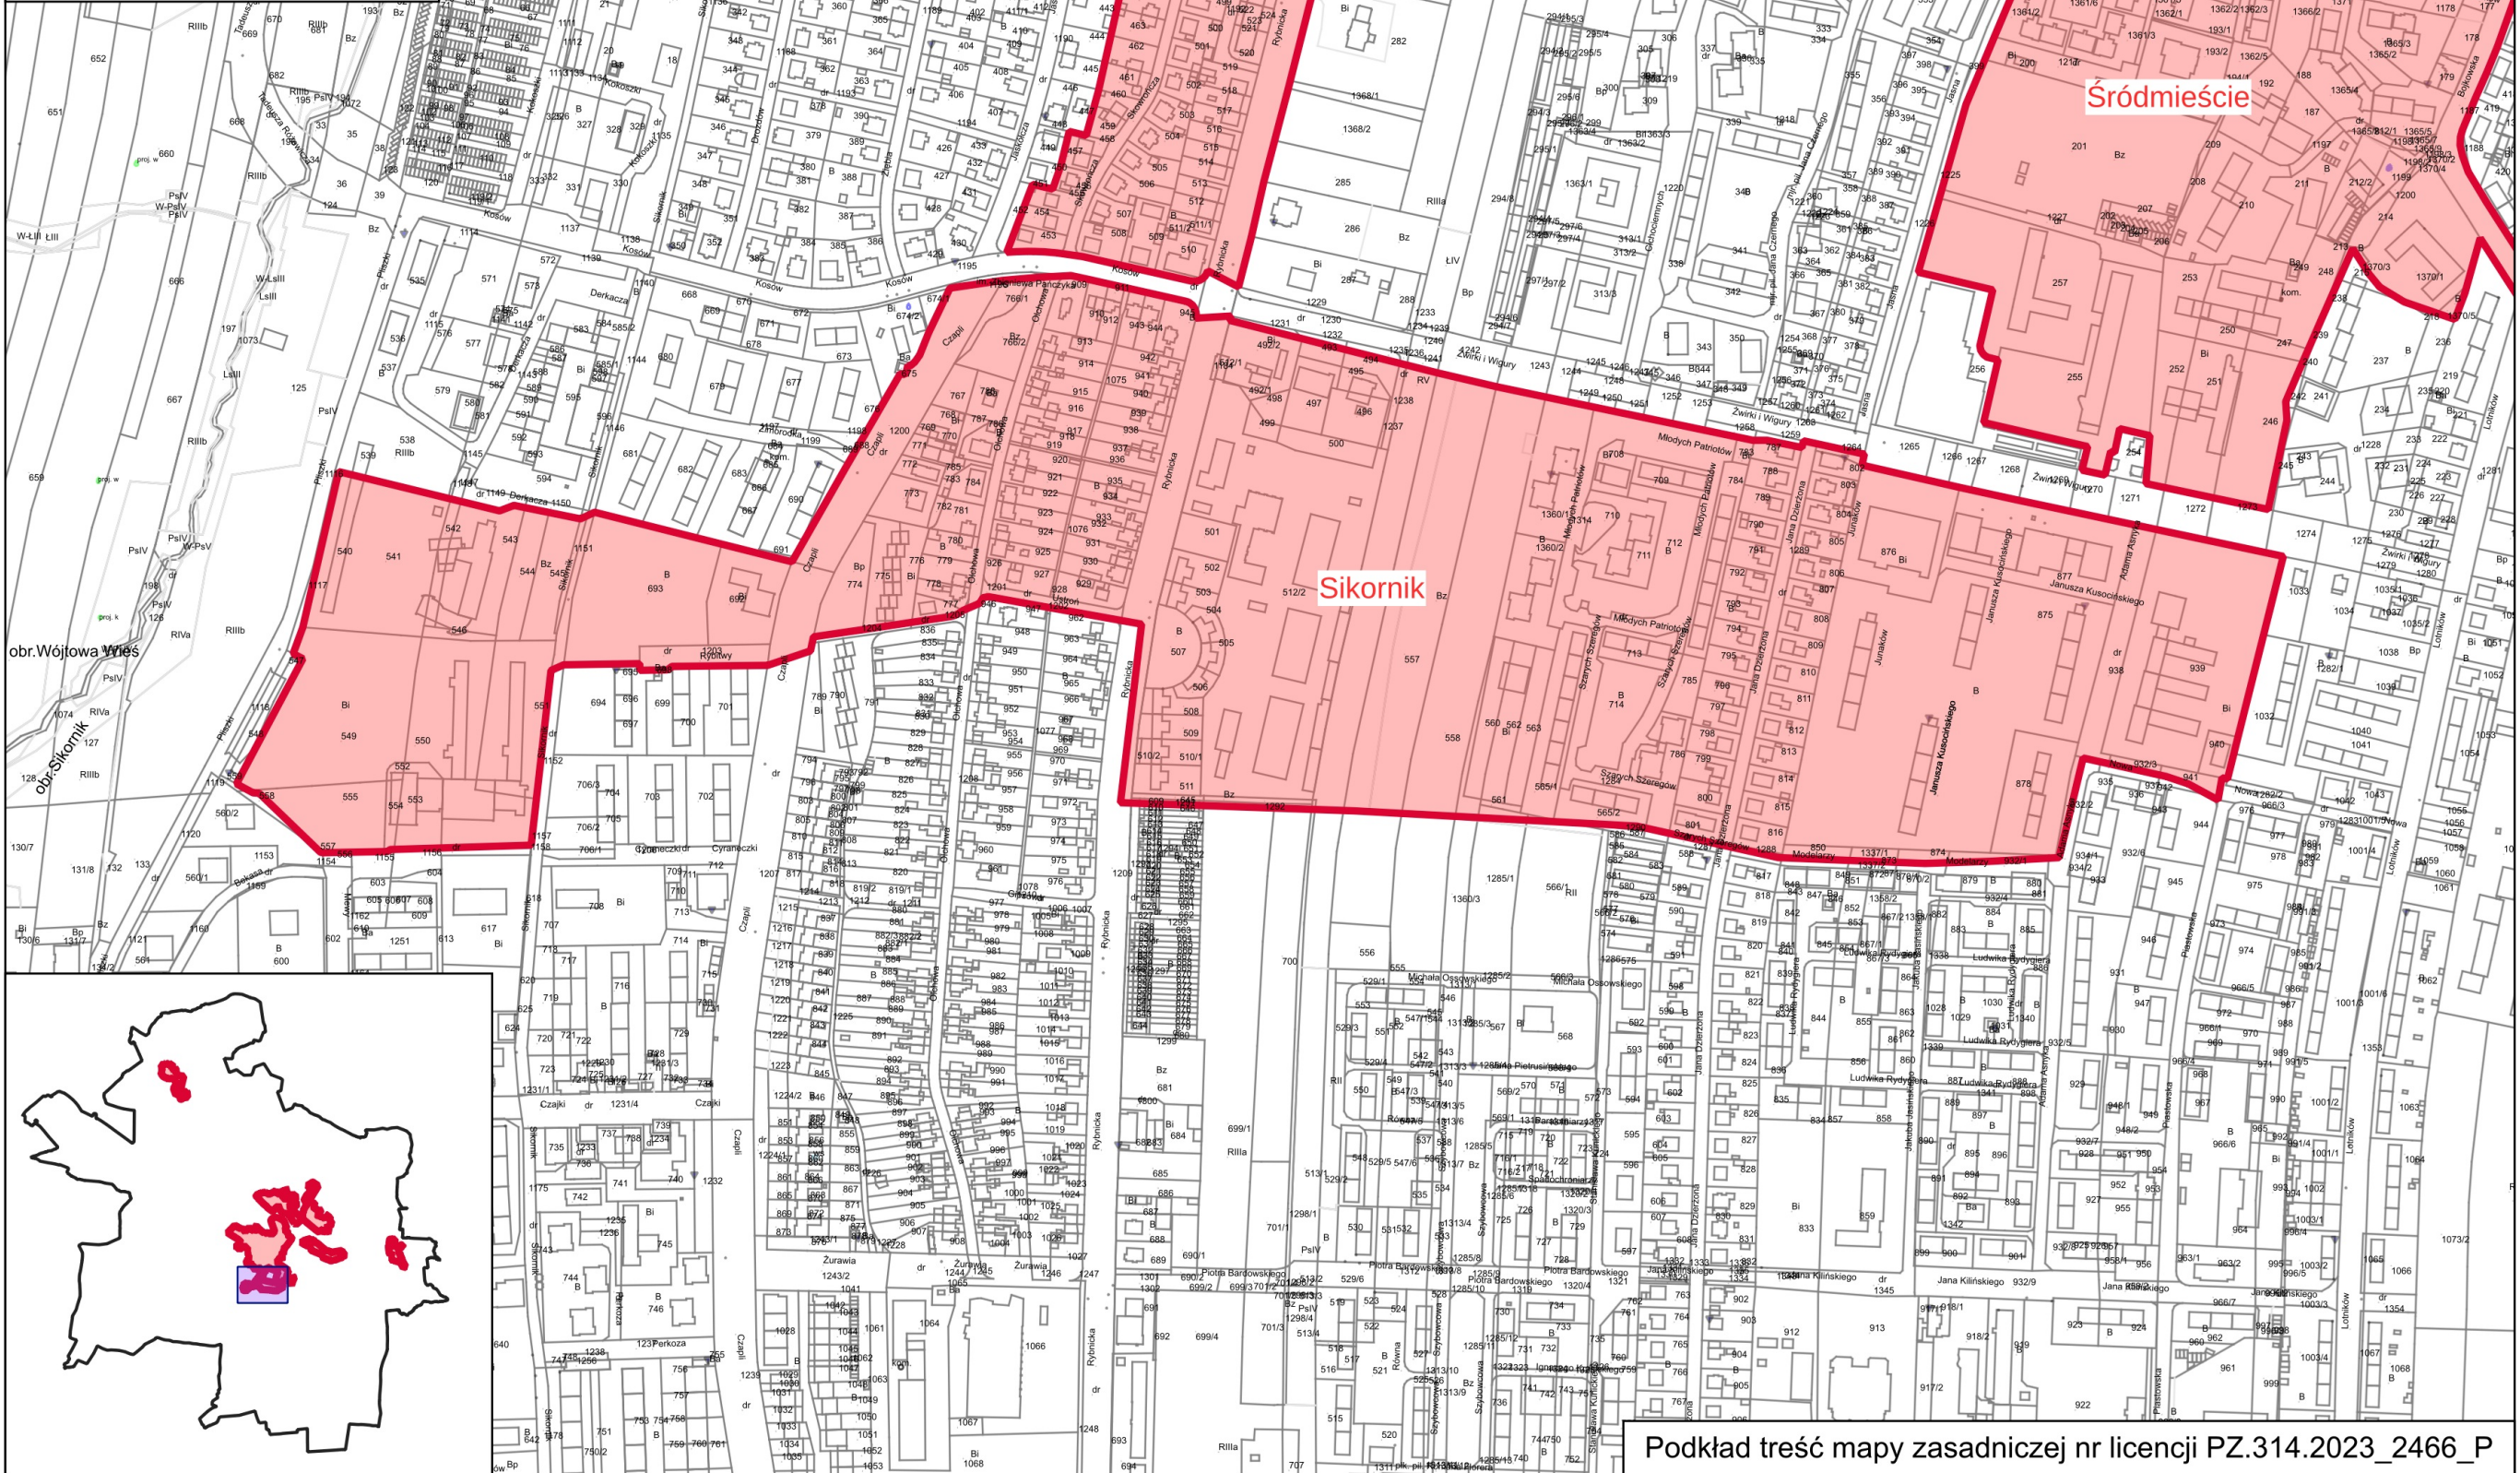

Podobszar rewitalizacji Łabędy

 obszar rewitalizacji

0 100 200 m

1:5 000

Podobszar rewitalizacji
Szobiszowice

obszar rewitalizacji

0 100 200 m

1:5 000

1:5 000

Załącznik nr 16 do Uchwały nr

Podkład treść mapy zasadniczej nr licencji PZ.314.2023_2466_P

Podobszar rewitalizacji
Sośnica

 obszar rewitalizacji

0 100 200 m

1:5 000

Załącznik nr 17 do Uchwały nr

Podkład treść mapy zasadniczej nr licencji PZ.314.2023_2466_P

Podobszar rewitalizacji
Śródmieście

obszar rewitalizacji

0 100 200 m

1:5 000

Szobiszowice

Śródmieście

Sikornik

Podobszar rewitalizacji Sikornik

obszar rewitalizacji

1:5 000

obr. Wójtowa Włocław