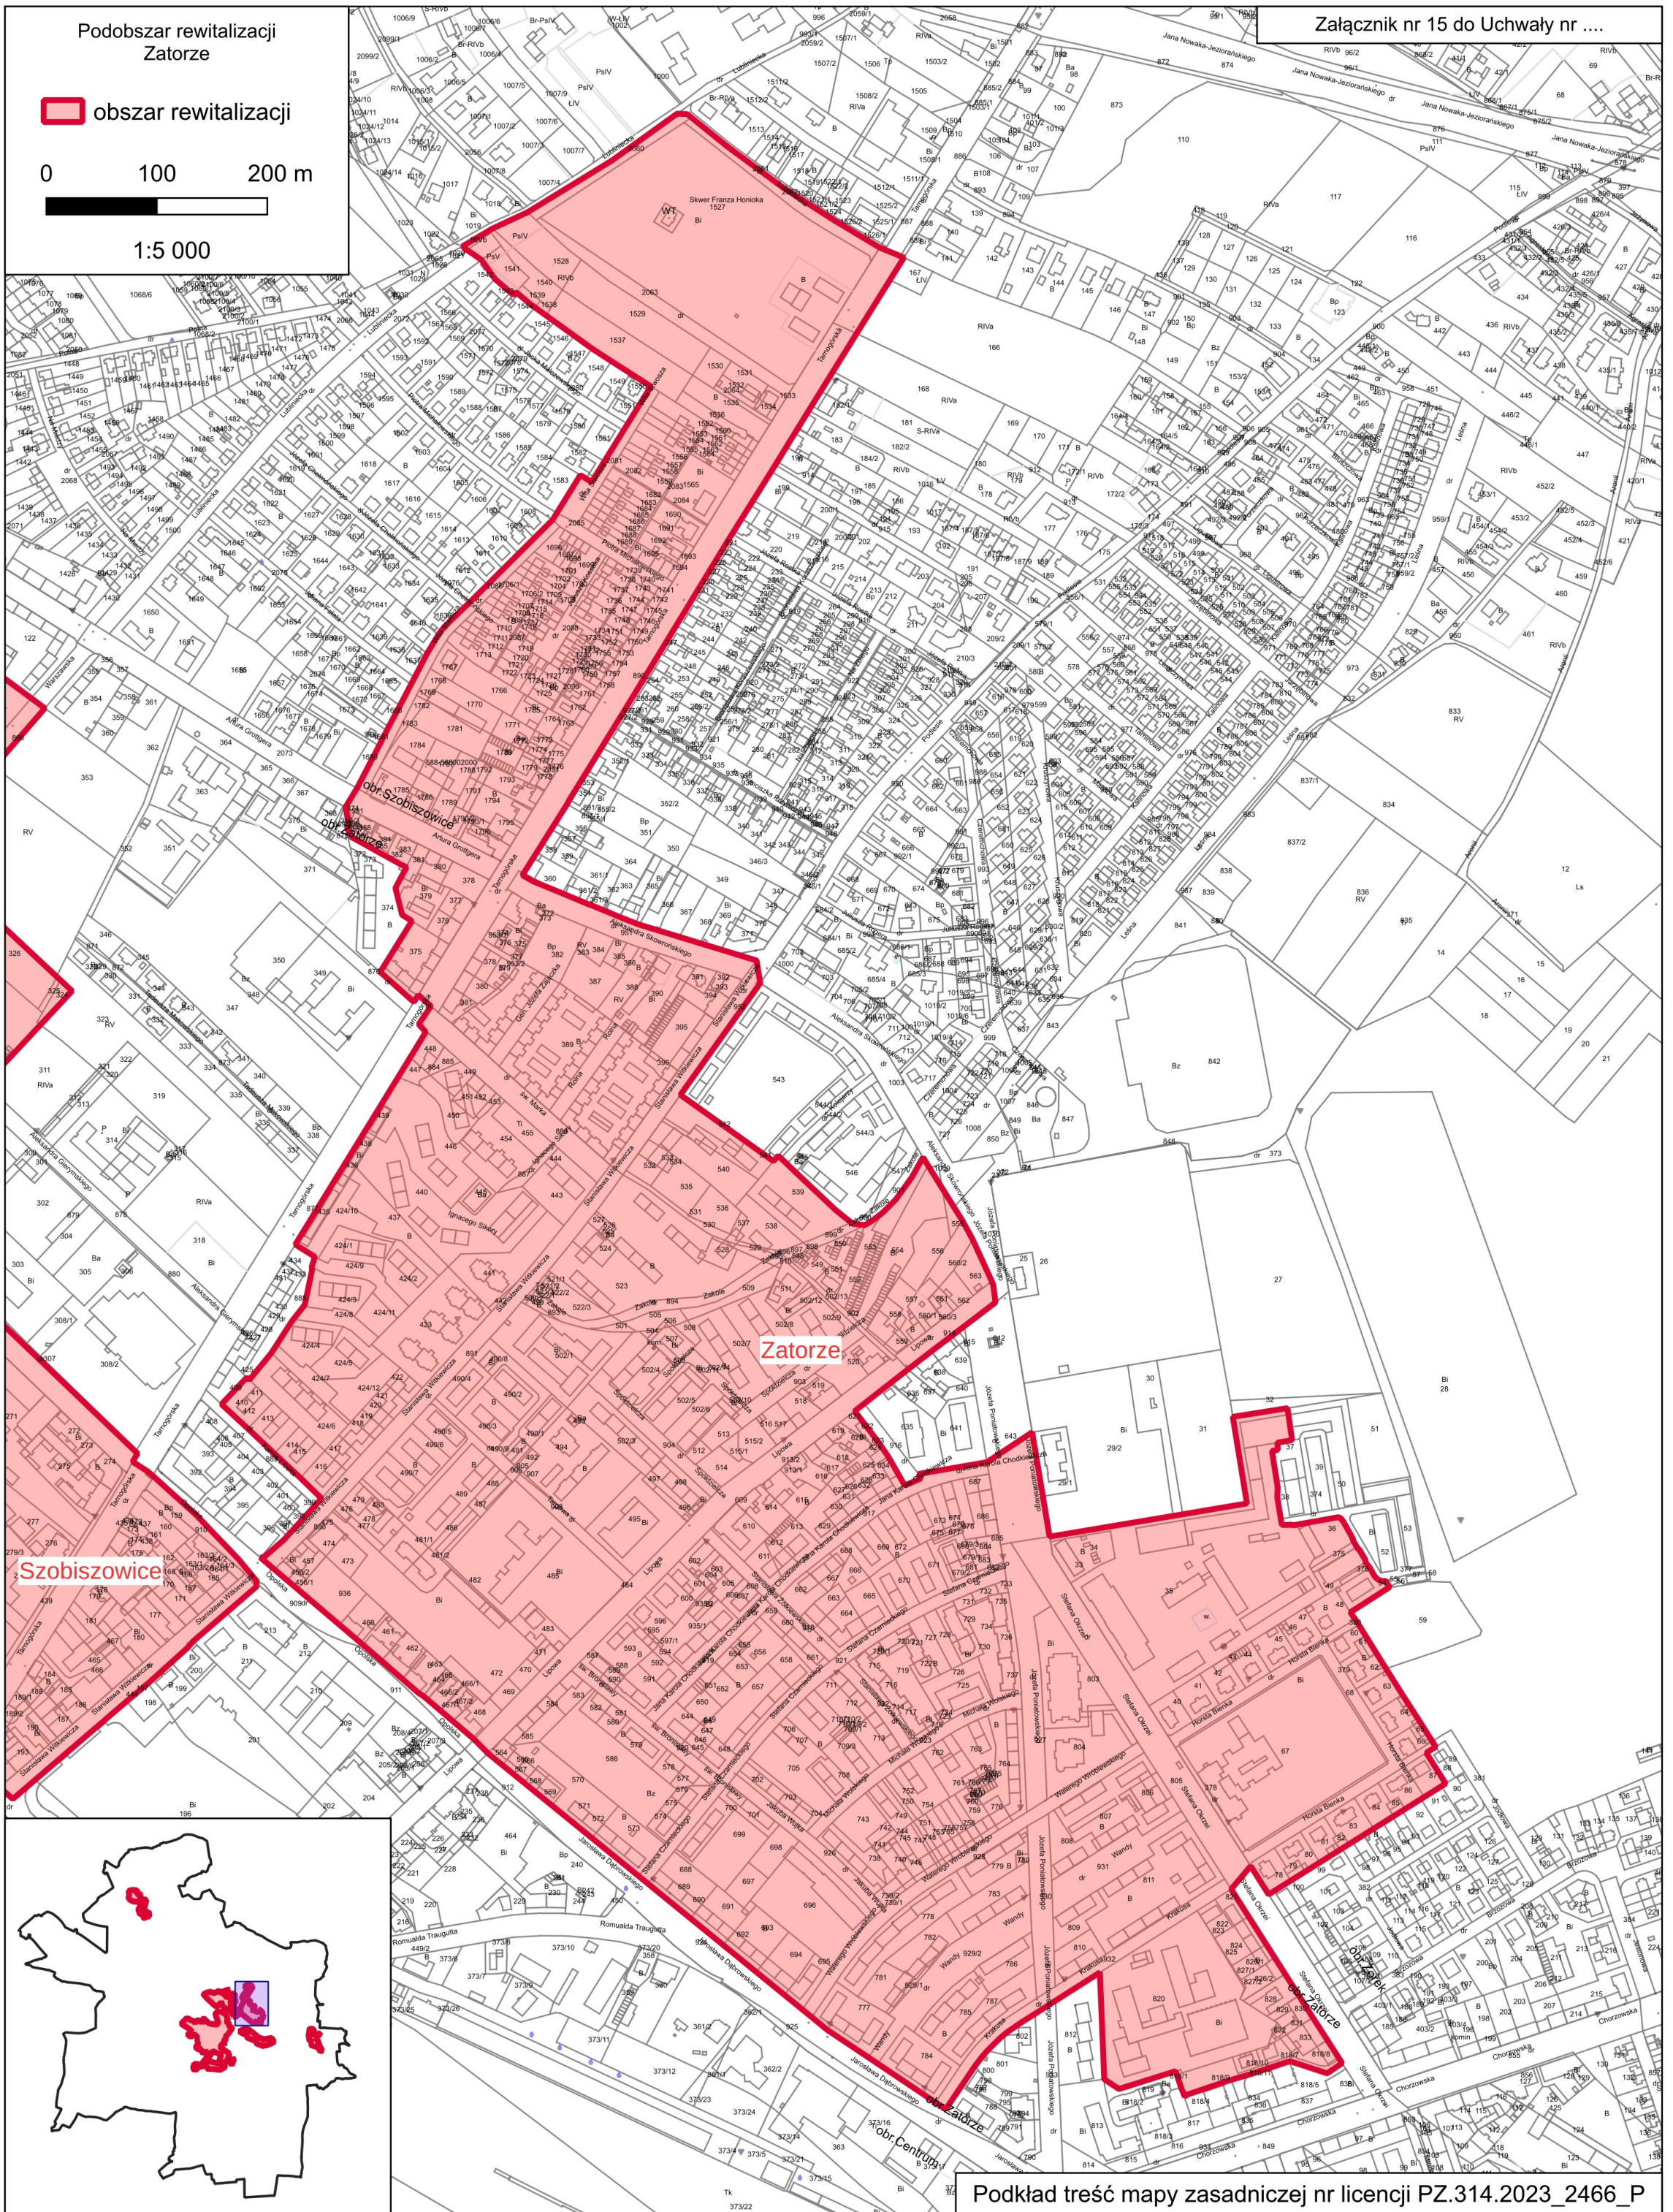

Podobszar rewitalizacji Łabędy

 obszar rewitalizacji

0 100 200 m

1:5 000

Podobszar rewitalizacji
Szobiszowice

obszar rewitalizacji

0 100 200 m

1:5 000

Podobszar rewitalizacji
Zatorze

obszar rewitalizacji

0 100 200 m

1:5 000

Załącznik nr 15 do Uchwały nr ...

Podobszar rewitalizacji
Baidona

 obszar rewitalizacji

0 100 200 m

Podkład treść mapy zasadniczej nr licencji PZ.314.2023_2466_P

Podobszar rewitalizacji
Śródmieście

obszar rewitalizacji

0 100 200 m

1:5 000

Szobiszowice

Śródmieście

Sikornik

Podobszar rewitalizacji Sikornik

obszar rewitalizacji

1:5 000

obr. Wójtowa Włocław