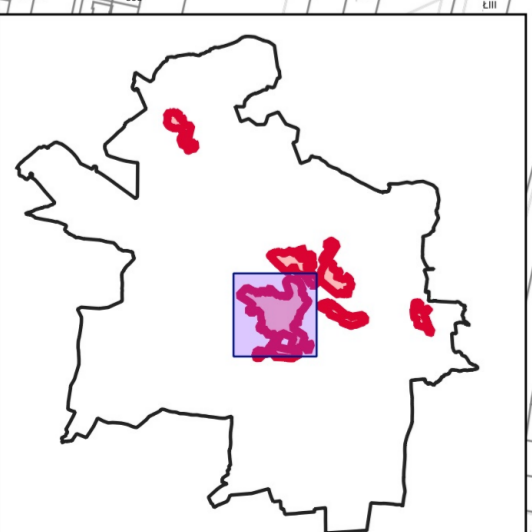

Podobszar rewitalizacji Łabędy

 obszar rewitalizacji

0 100 200 m

1:5 000

Podobszar rewitalizacji
Szobiszowice

obszar rewitalizacji

0 100 200 m

1:5 000

1:5 000

Załącznik nr 16 do Uchwały nr

Podkład treść mapy zasadniczej nr licencji PZ.314.2023_2466_P

Podobszar rewitalizacji
Sośnica

 obszar rewitalizacji

0 100 200 m

1:5 000

Załącznik nr 17 do Uchwały nr

Podkład treść mapy zasadniczej nr licencji PZ.314.2023_2466_P

Podobszar rewitalizacji
Śródmieście

obszar rewitalizacji

0 100 200 m

1:5 000

Szobiszowice

Śródmieście

Sikornik

Podobszar rewitalizacji Sikornik

obszar rewitalizacji

1:5 000

obr. Wójtowa Włocław