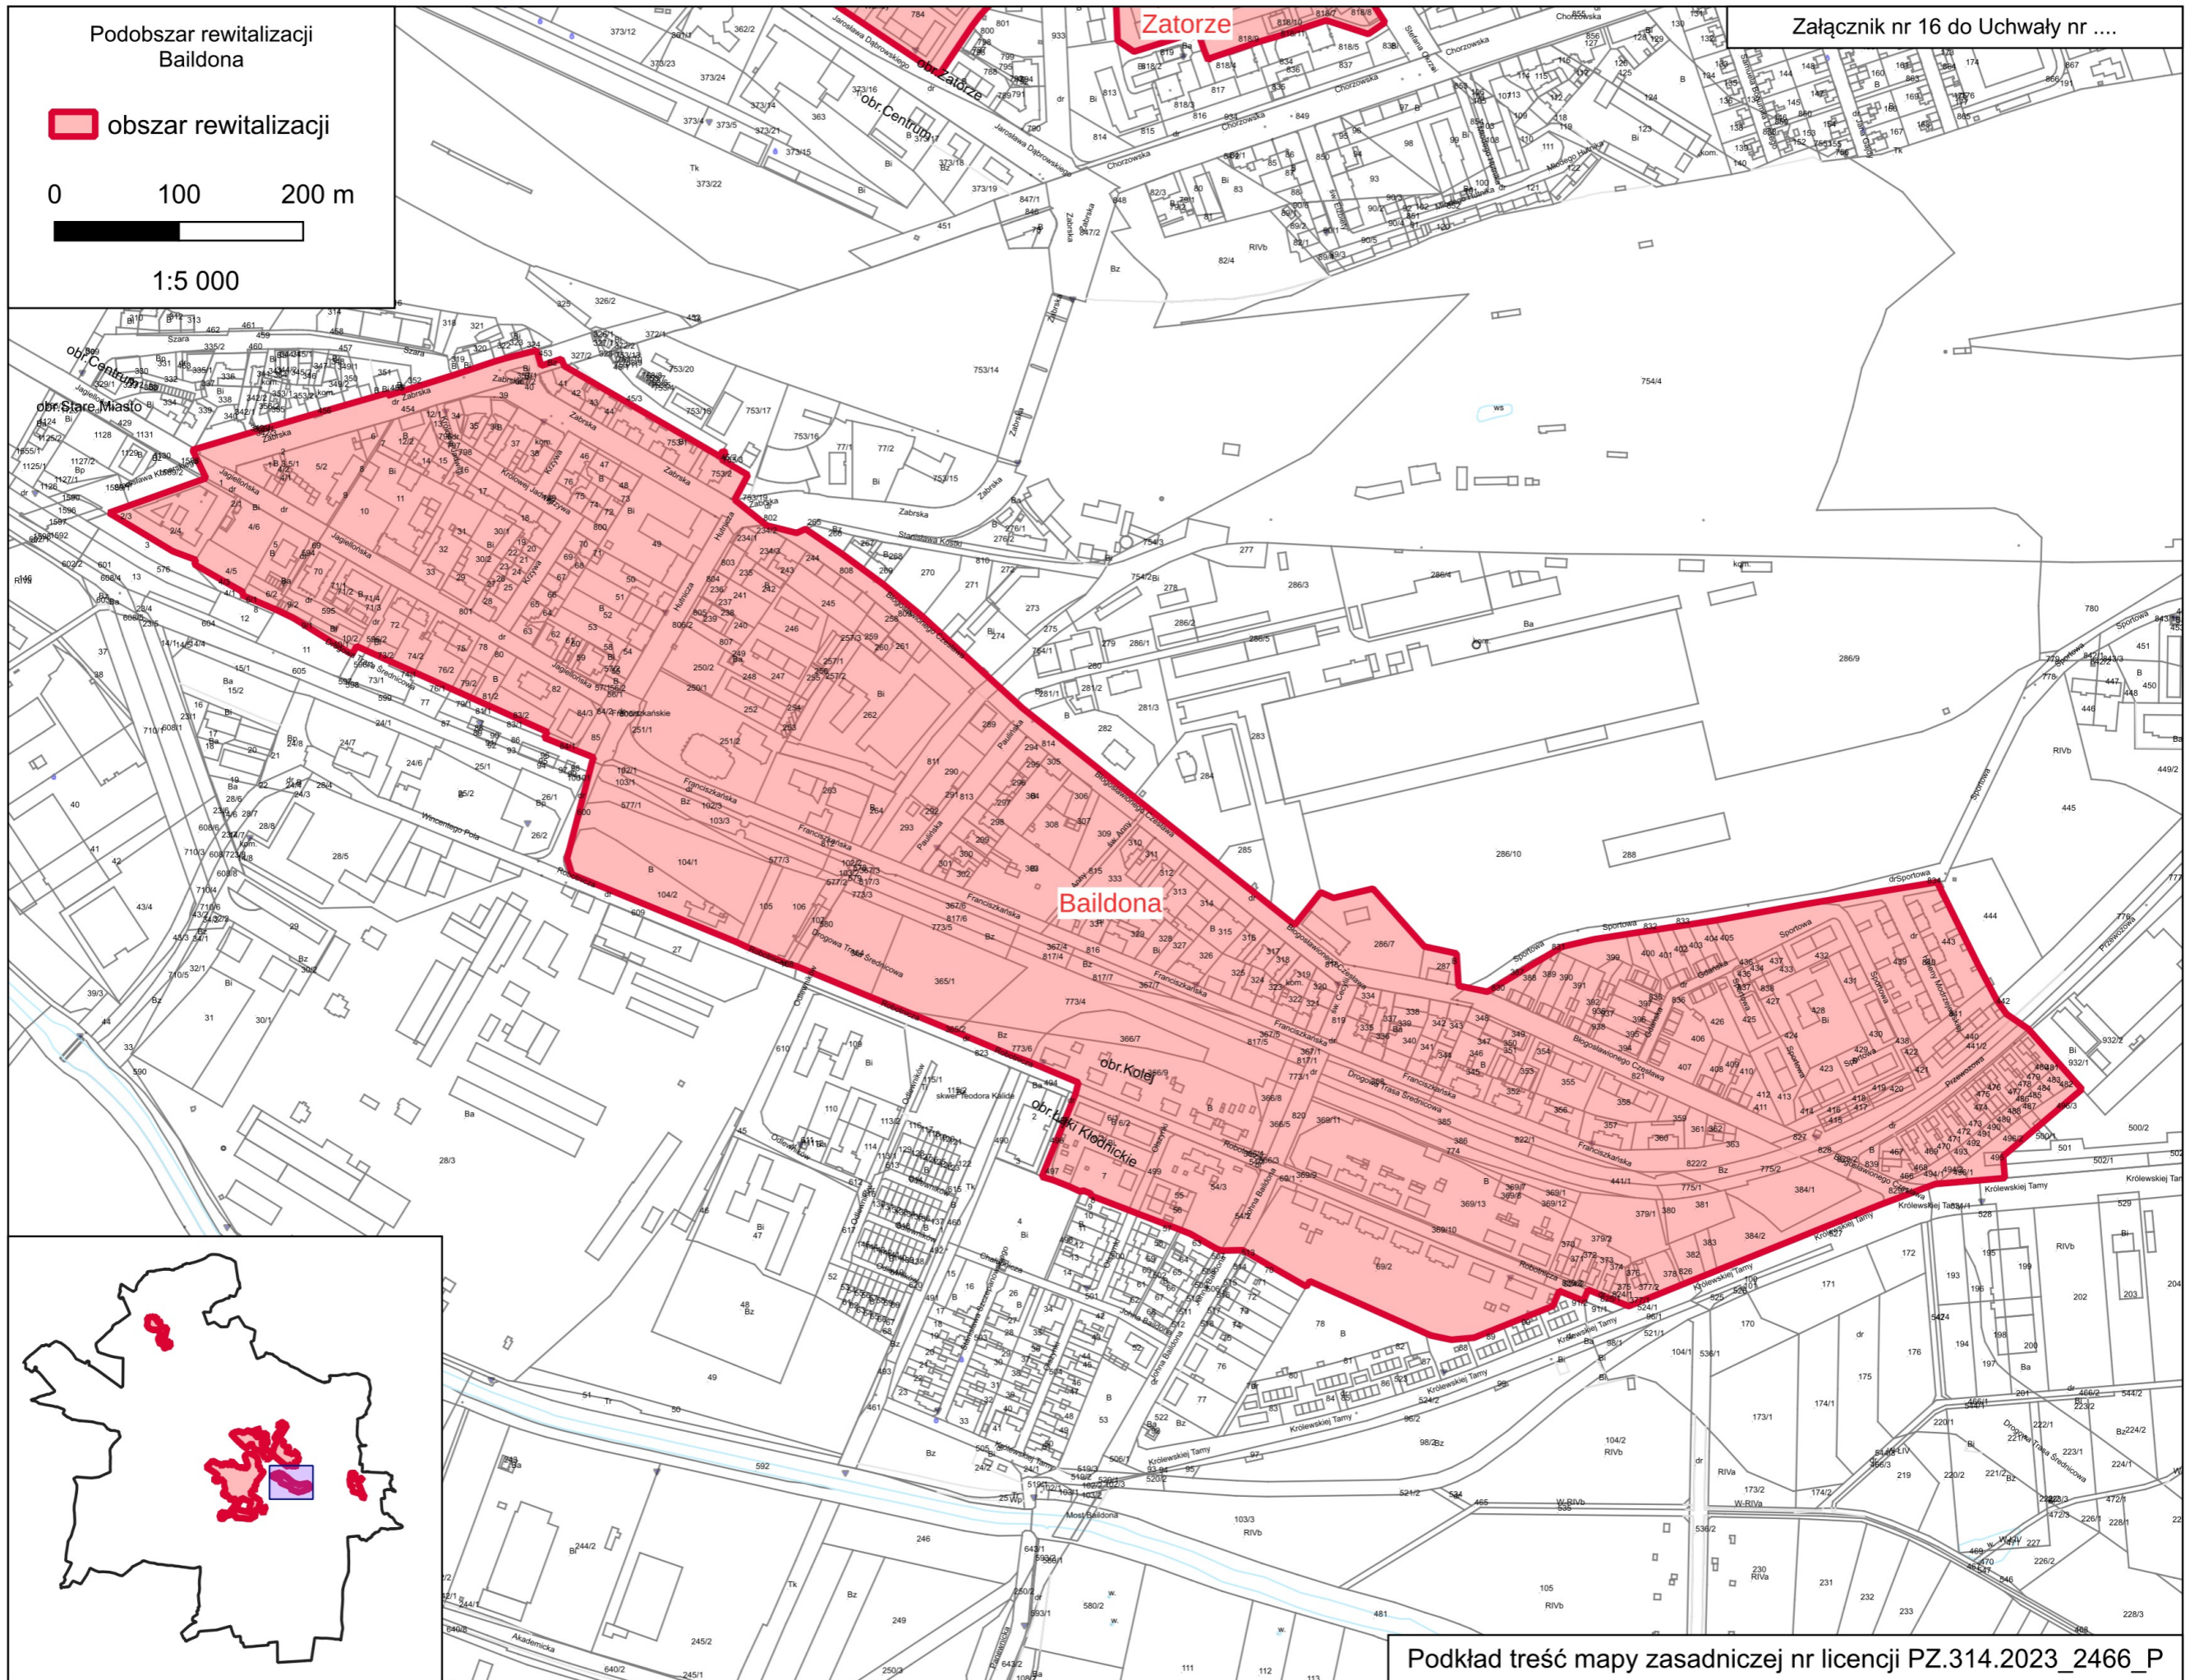

Podobszar rewitalizacji
Baidona

obszar rewitalizacji

0 100 200 m

1:5 000

Załącznik nr 16 do Uchwały nr ....

Podkład treść mapy zasadniczej nr licencji PZ.314.2023_2466_P