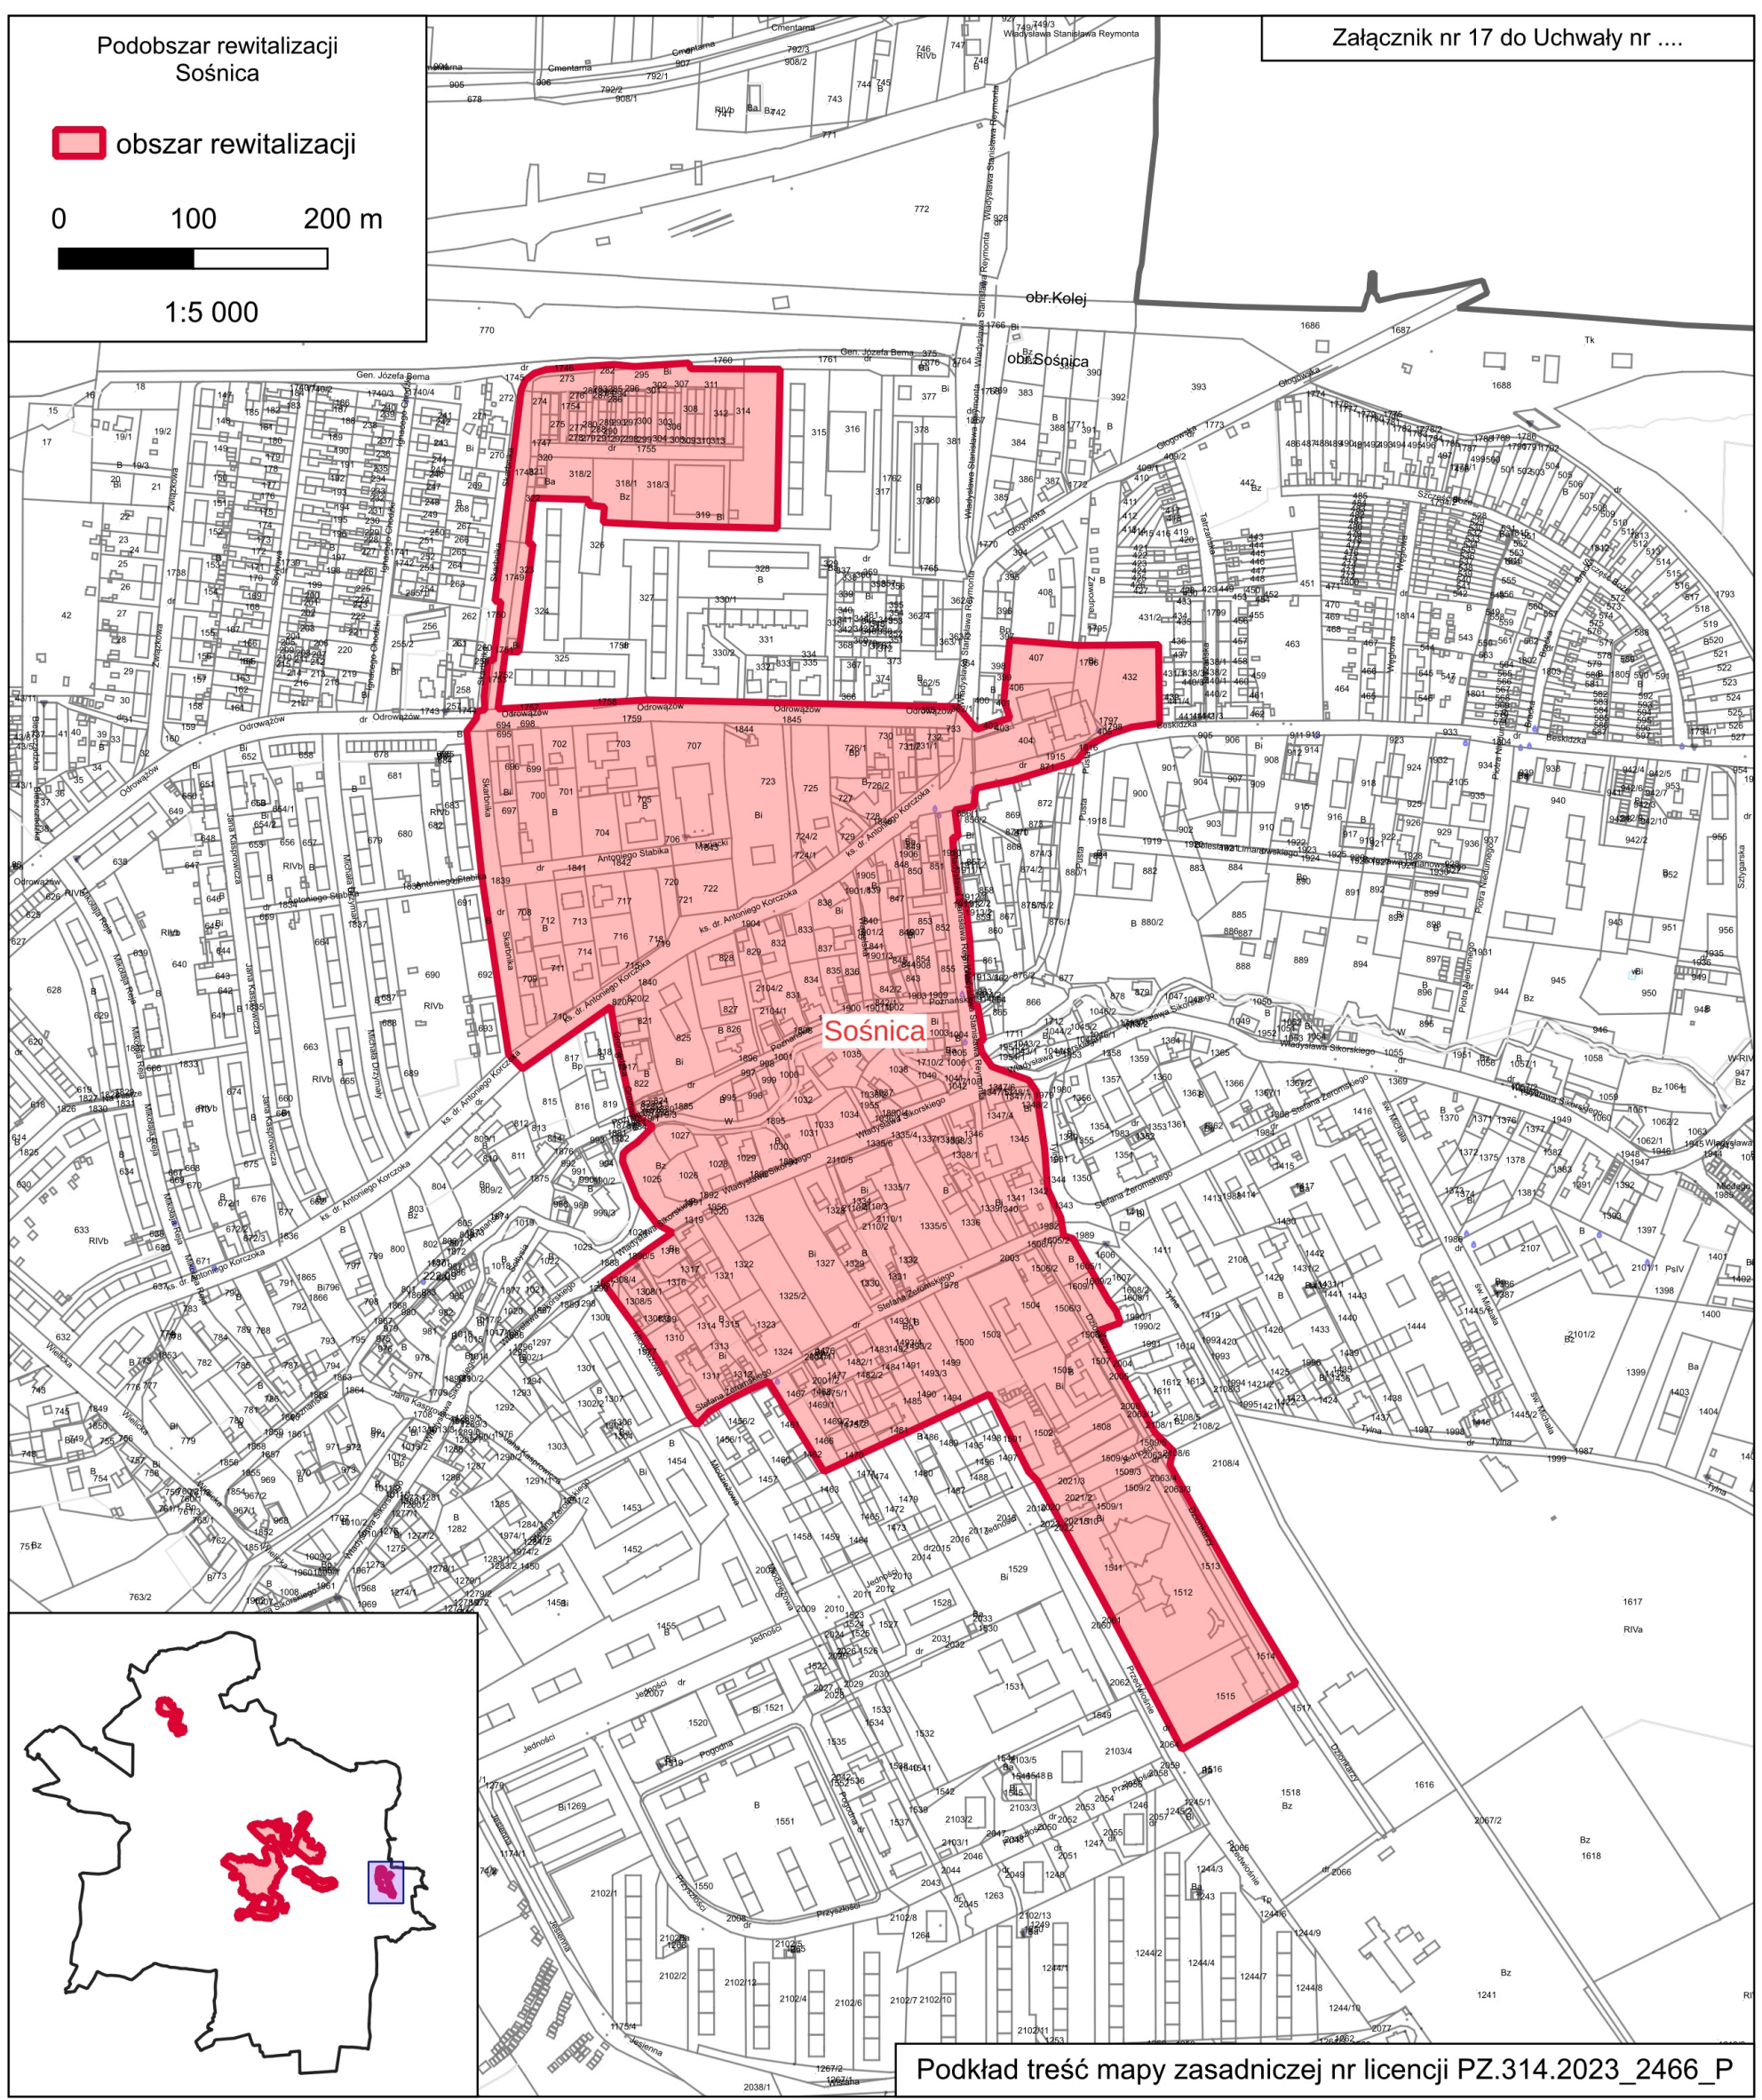

Podobszar rewitalizacji Łabędy

 obszar rewitalizacji

0 100 200 m

1:5 000

Podobszar rewitalizacji
Szobiszowice

obszar rewitalizacji

0 100 200 m

1:5 000

1:5 000

Załącznik nr 16 do Uchwały nr

Podkład treść mapy zasadniczej nr licencji PZ.314.2023_2466_P

Podobszar rewitalizacji
Sośnica

 obszar rewitalizacji

0 100 200 m

1:5 000

Załącznik nr 17 do Uchwały nr

Podkład treść mapy zasadniczej nr licencji PZ.314.2023_2466_P

Podobszar rewitalizacji
Śródmieście

obszar rewitalizacji

0 100 200 m

1:5 000

Szobiszowice

Śródmieście

Sikornik

Podobszar rewitalizacji Sikornik

obszar rewitalizacji

1:5 000

obr. Wójtowa Włocław