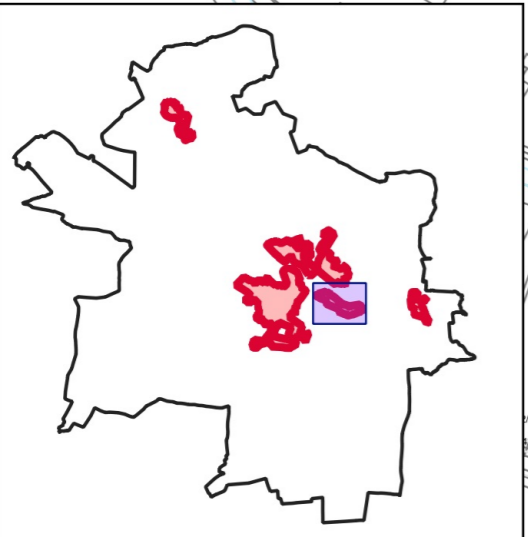

Podobszar rewitalizacji Łabędy

 obszar rewitalizacji

0 100 200 m

1:5 000

Podobszar rewitalizacji
Szobiszowice

obszar rewitalizacji

0 100 200 m

1:5 000

Podobszar rewitalizacji
Zatorze

obszar rewitalizacji

0 100 200 m

1:5 000

Załącznik nr 15 do Uchwały nr ...

Podobszar rewitalizacji
Baidona

 obszar rewitalizacji

0 100 200 m

1:5 000

Załącznik nr 16 do Uchwały nr

Podkład treść mapy zasadniczej nr licencji PZ.314.2023_2466_P

Podobszar rewitalizacji
Sośnica

 obszar rewitalizacji

0 100 200 m

1:5 000

Załącznik nr 17 do Uchwały nr

Podkład treść mapy zasadniczej nr licencji PZ.314.2023_2466_P

Podobszar rewitalizacji
Śródmieście

obszar rewitalizacji

0 100 200 m

1:5 000

Szobiszowice

Śródmieście

Sikornik