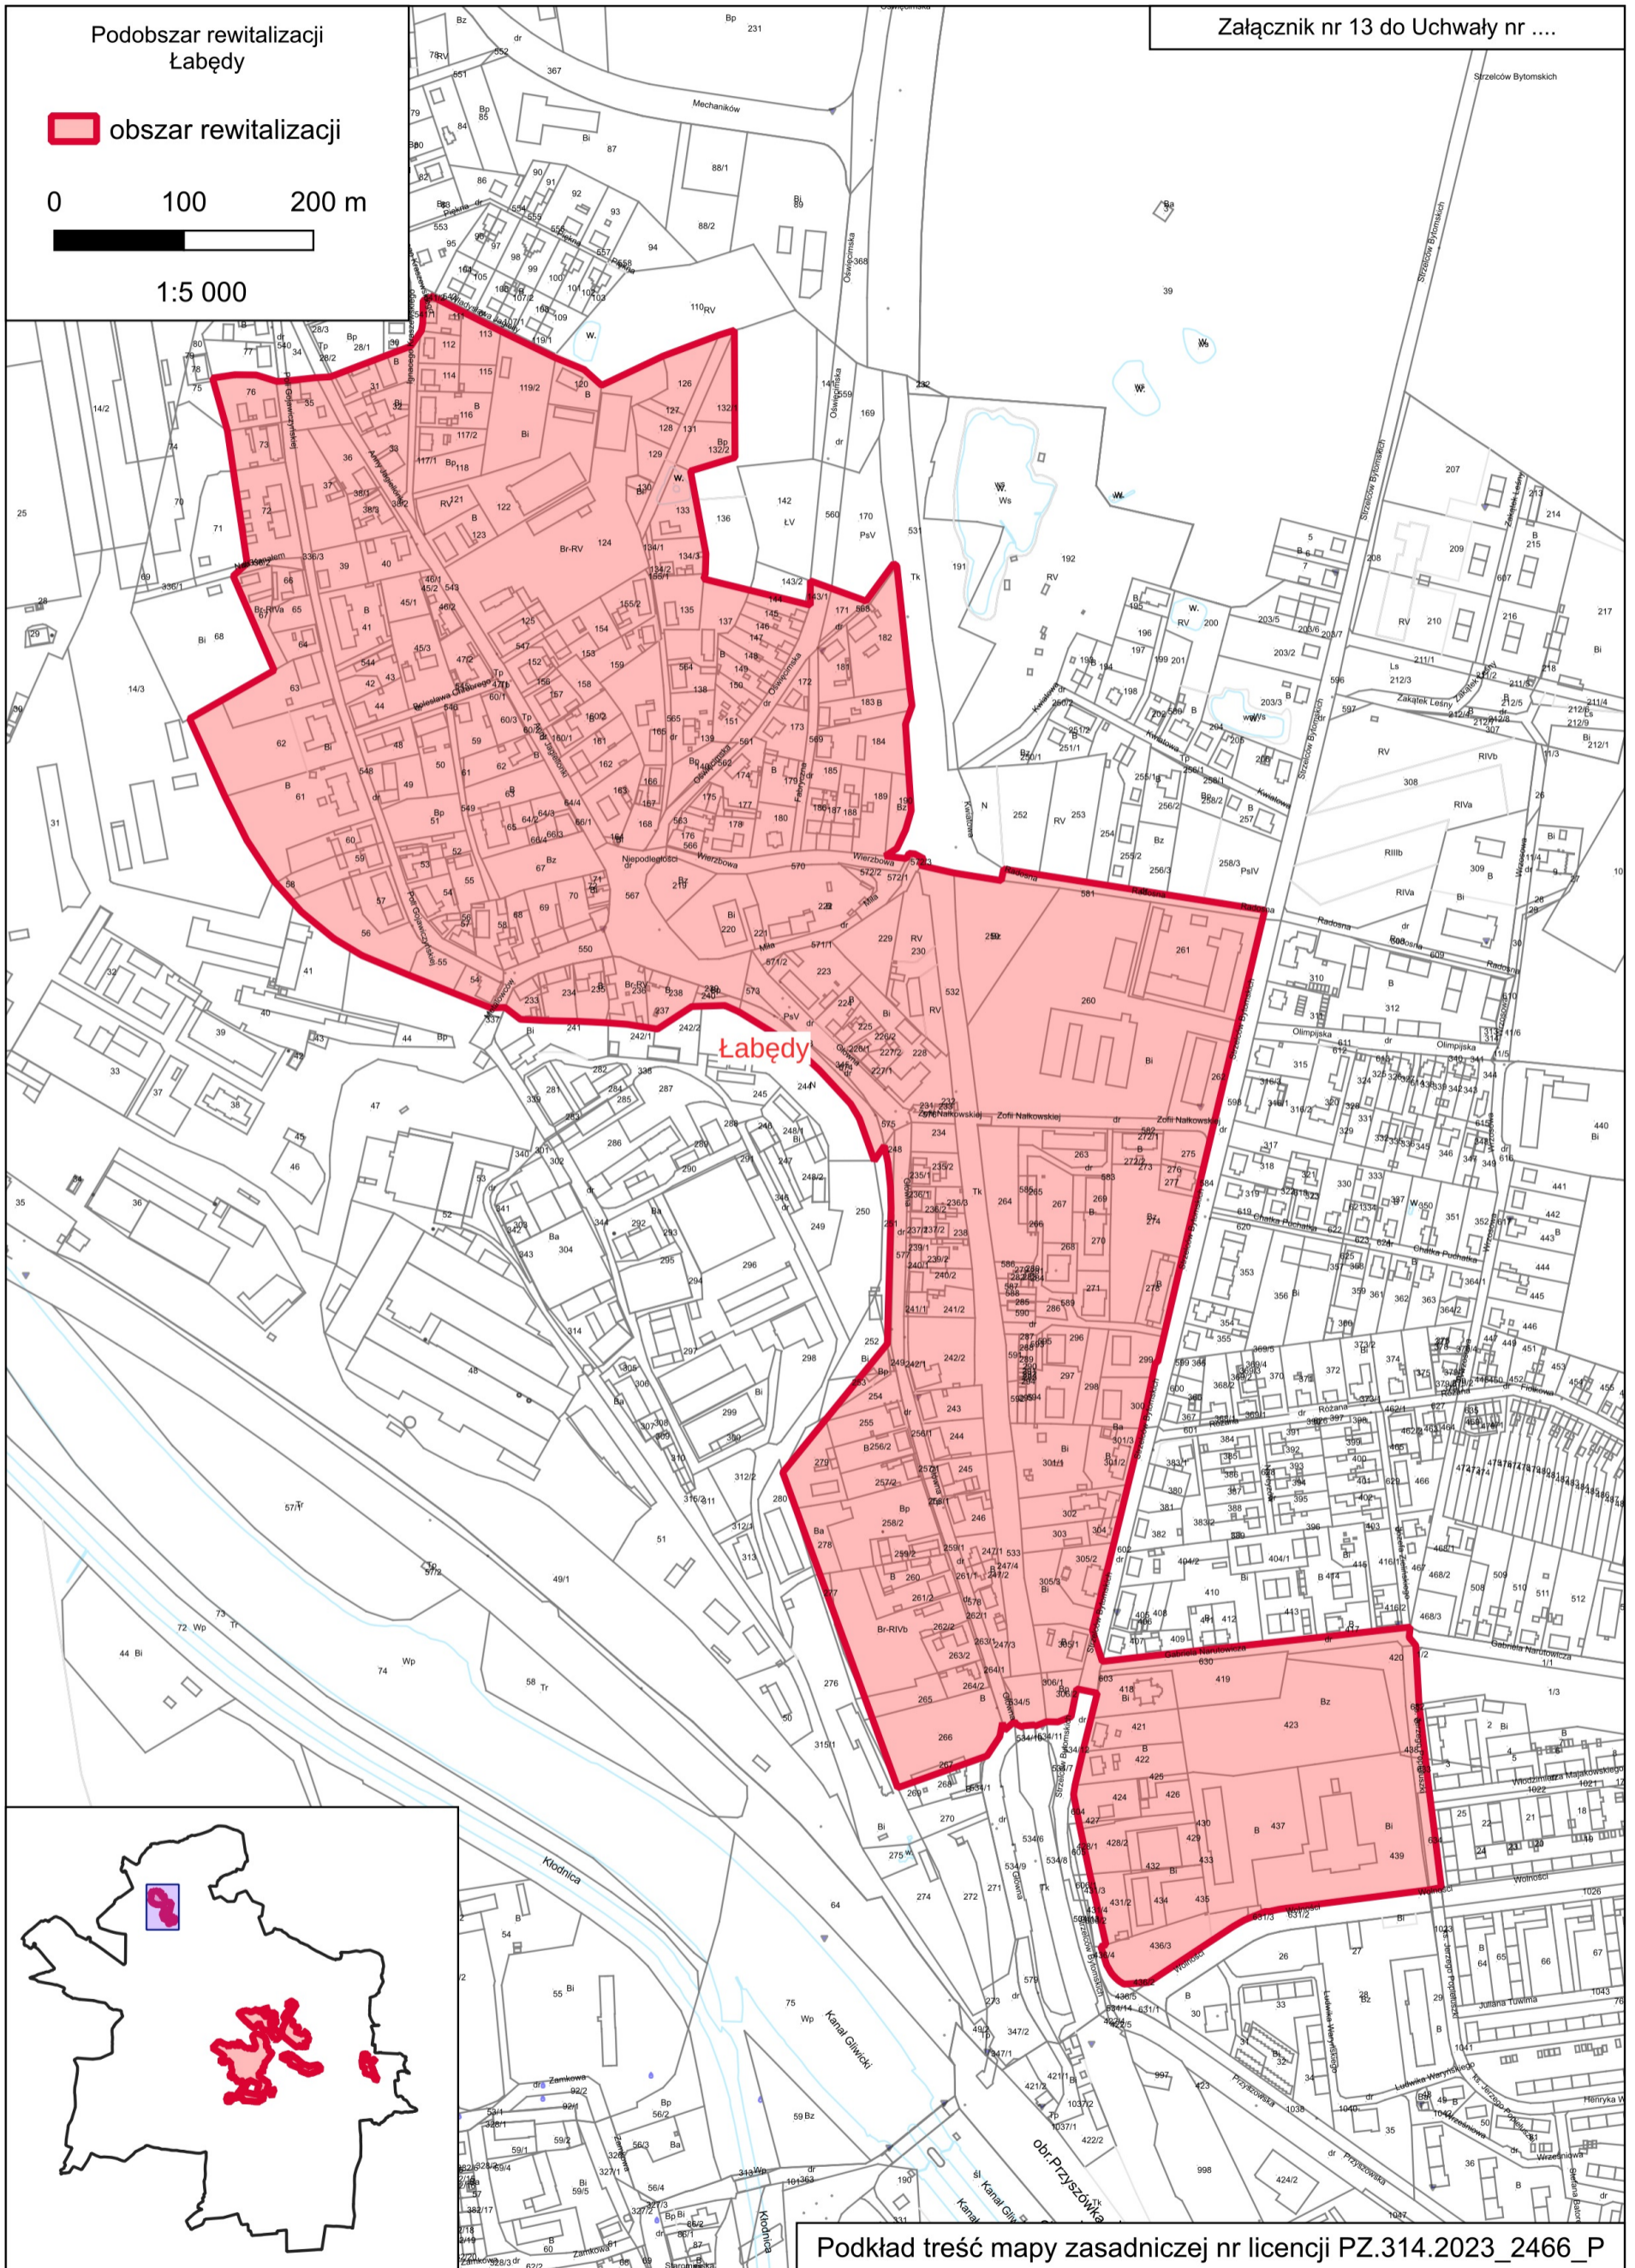

Podobszar rewitalizacji Łabędy

 obszar rewitalizacji

0 100 200 m

1:5 000

Podobszar rewitalizacji
Szobiszowice

obszar rewitalizacji

0 100 200 m

1:5 000

Podobszar rewitalizacji
Zatorze

obszar rewitalizacji

0 100 200 m

1:5 000

Załącznik nr 15 do Uchwały nr ...

Podobszar rewitalizacji
Baidona

 obszar rewitalizacji

0 100 200 m

Podkład treść mapy zasadniczej nr licencji PZ.314.2023_2466_P

Podobszar rewitalizacji
Śródmieście

obszar rewitalizacji

0 100 200 m

1:5 000

Szobiszowice

Śródmieście

Sikornik

Podobszar rewitalizacji Sikornik

obszar rewitalizacji

1:5 000

obr. Wójtowa Włocław