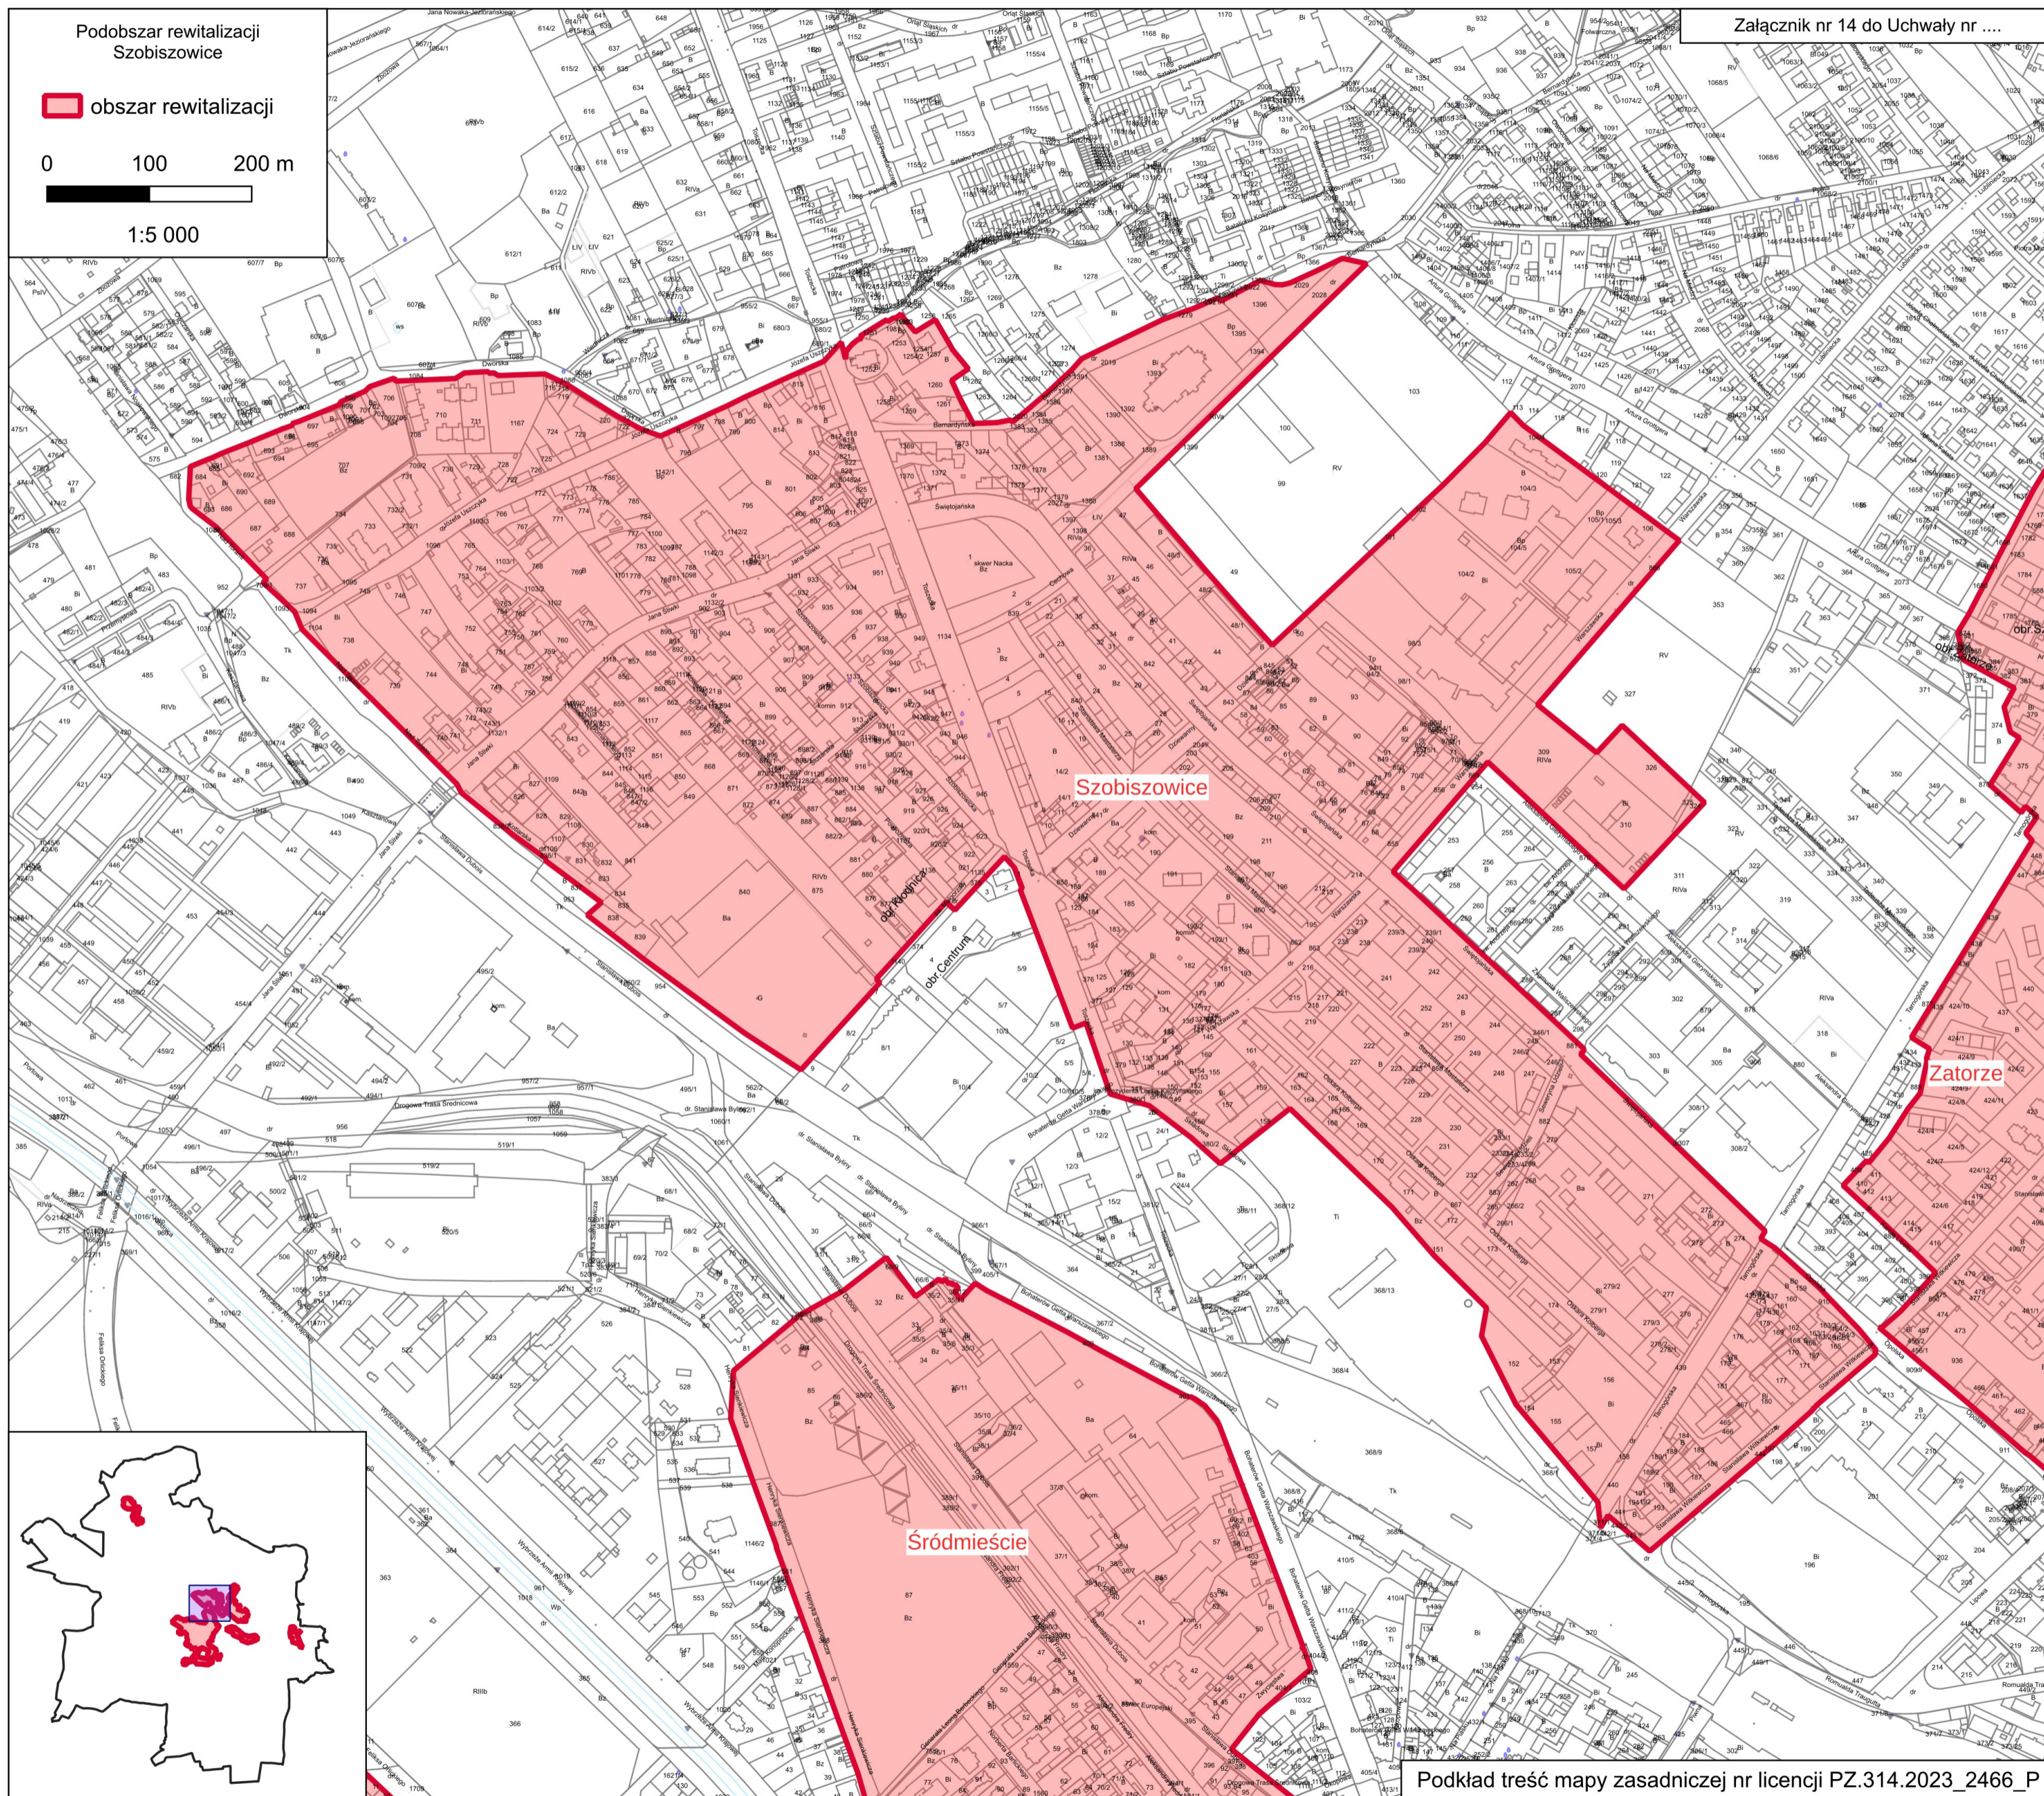

Podobszar rewitalizacji Łabędy

 obszar rewitalizacji

0 100 200 m

1:5 000

Podobszar rewitalizacji
Szobiszowice

obszar rewitalizacji

0 100 200 m

1:5 000

Podobszar rewitalizacji
Zatorze

obszar rewitalizacji

0 100 200 m

1:5 000

Załącznik nr 15 do Uchwały nr ...

Podobszar rewitalizacji
Baidona

 obszar rewitalizacji

0 100 200 m

Podkład treść mapy zasadniczej nr licencji PZ.314.2023_2466_P

Podobszar rewitalizacji
Śródmieście

obszar rewitalizacji

0 100 200 m

1:5 000

Szobiszowice

Śródmieście

Sikornik

Podobszar rewitalizacji Sikornik

obszar rewitalizacji

1:5 000

obr. Wójtowa Włocław