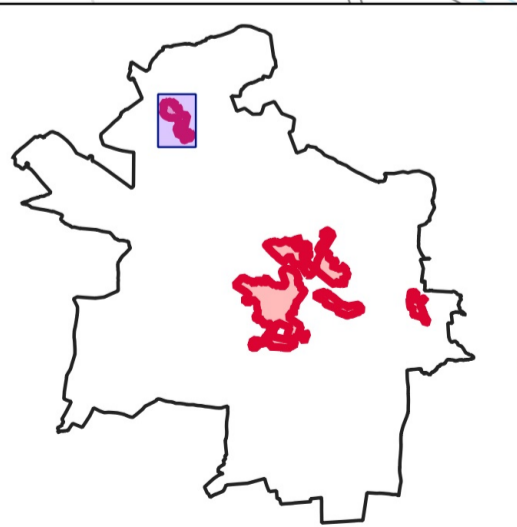

Podobszar rewitalizacji Łabędy

 obszar rewitalizacji

0 100 200 m

1:5 000

Podobszar rewitalizacji
Szobiszowice

obszar rewitalizacji

0 100 200 m

1:5 000

Podobszar rewitalizacji
Zatorze

obszar rewitalizacji

0 100 200 m

1:5 000

Załącznik nr 15 do Uchwały nr ...

Podobszar rewitalizacji
Baidona

 obszar rewitalizacji

0 100 200 m

Podkład treść mapy zasadniczej nr licencji PZ.314.2023_2466_P

Podobszar rewitalizacji
Śródmieście

obszar rewitalizacji

0 100 200 m

1:5 000

Szobiszowice

Śródmieście

Sikornik

Podobszar rewitalizacji Sikornik

obszar rewitalizacji

1:5 000

obr. Wójtowa Włocław