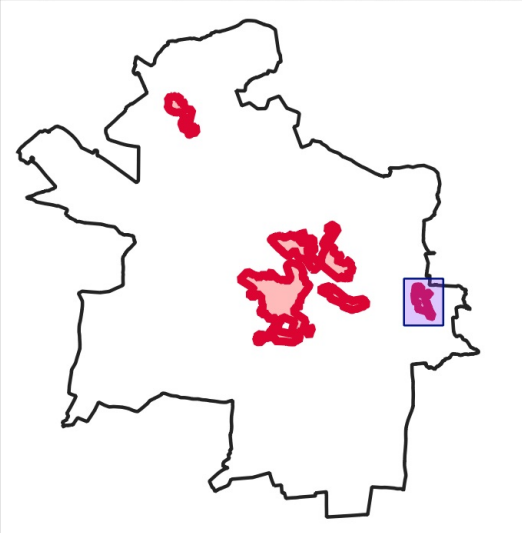

Podobszar rewitalizacji Łabędy

 obszar rewitalizacji

0 100 200 m

1:5 000

Podobszar rewitalizacji
Szobiszowice

obszar rewitalizacji

0 100 200 m

1:5 000

Podobszar rewitalizacji
Zatorze

obszar rewitalizacji

0 100 200 m

1:5 000

Załącznik nr 15 do Uchwały nr ...

Podobszar rewitalizacji
Baidona

 obszar rewitalizacji

0 100 200 m

1:5 000

Załącznik nr 16 do Uchwały nr

Podkład treść mapy zasadniczej nr licencji PZ.314.2023_2466_P

Podobszar rewitalizacji
Sośnica

 obszar rewitalizacji

0 100 200 m

1:5 000

Załącznik nr 17 do Uchwały nr

Podkład treść mapy zasadniczej nr licencji PZ.314.2023_2466_P

Podobszar rewitalizacji
Śródmieście

obszar rewitalizacji

0 100 200 m

1:5 000

Szobiszowice

Śródmieście

Sikornik