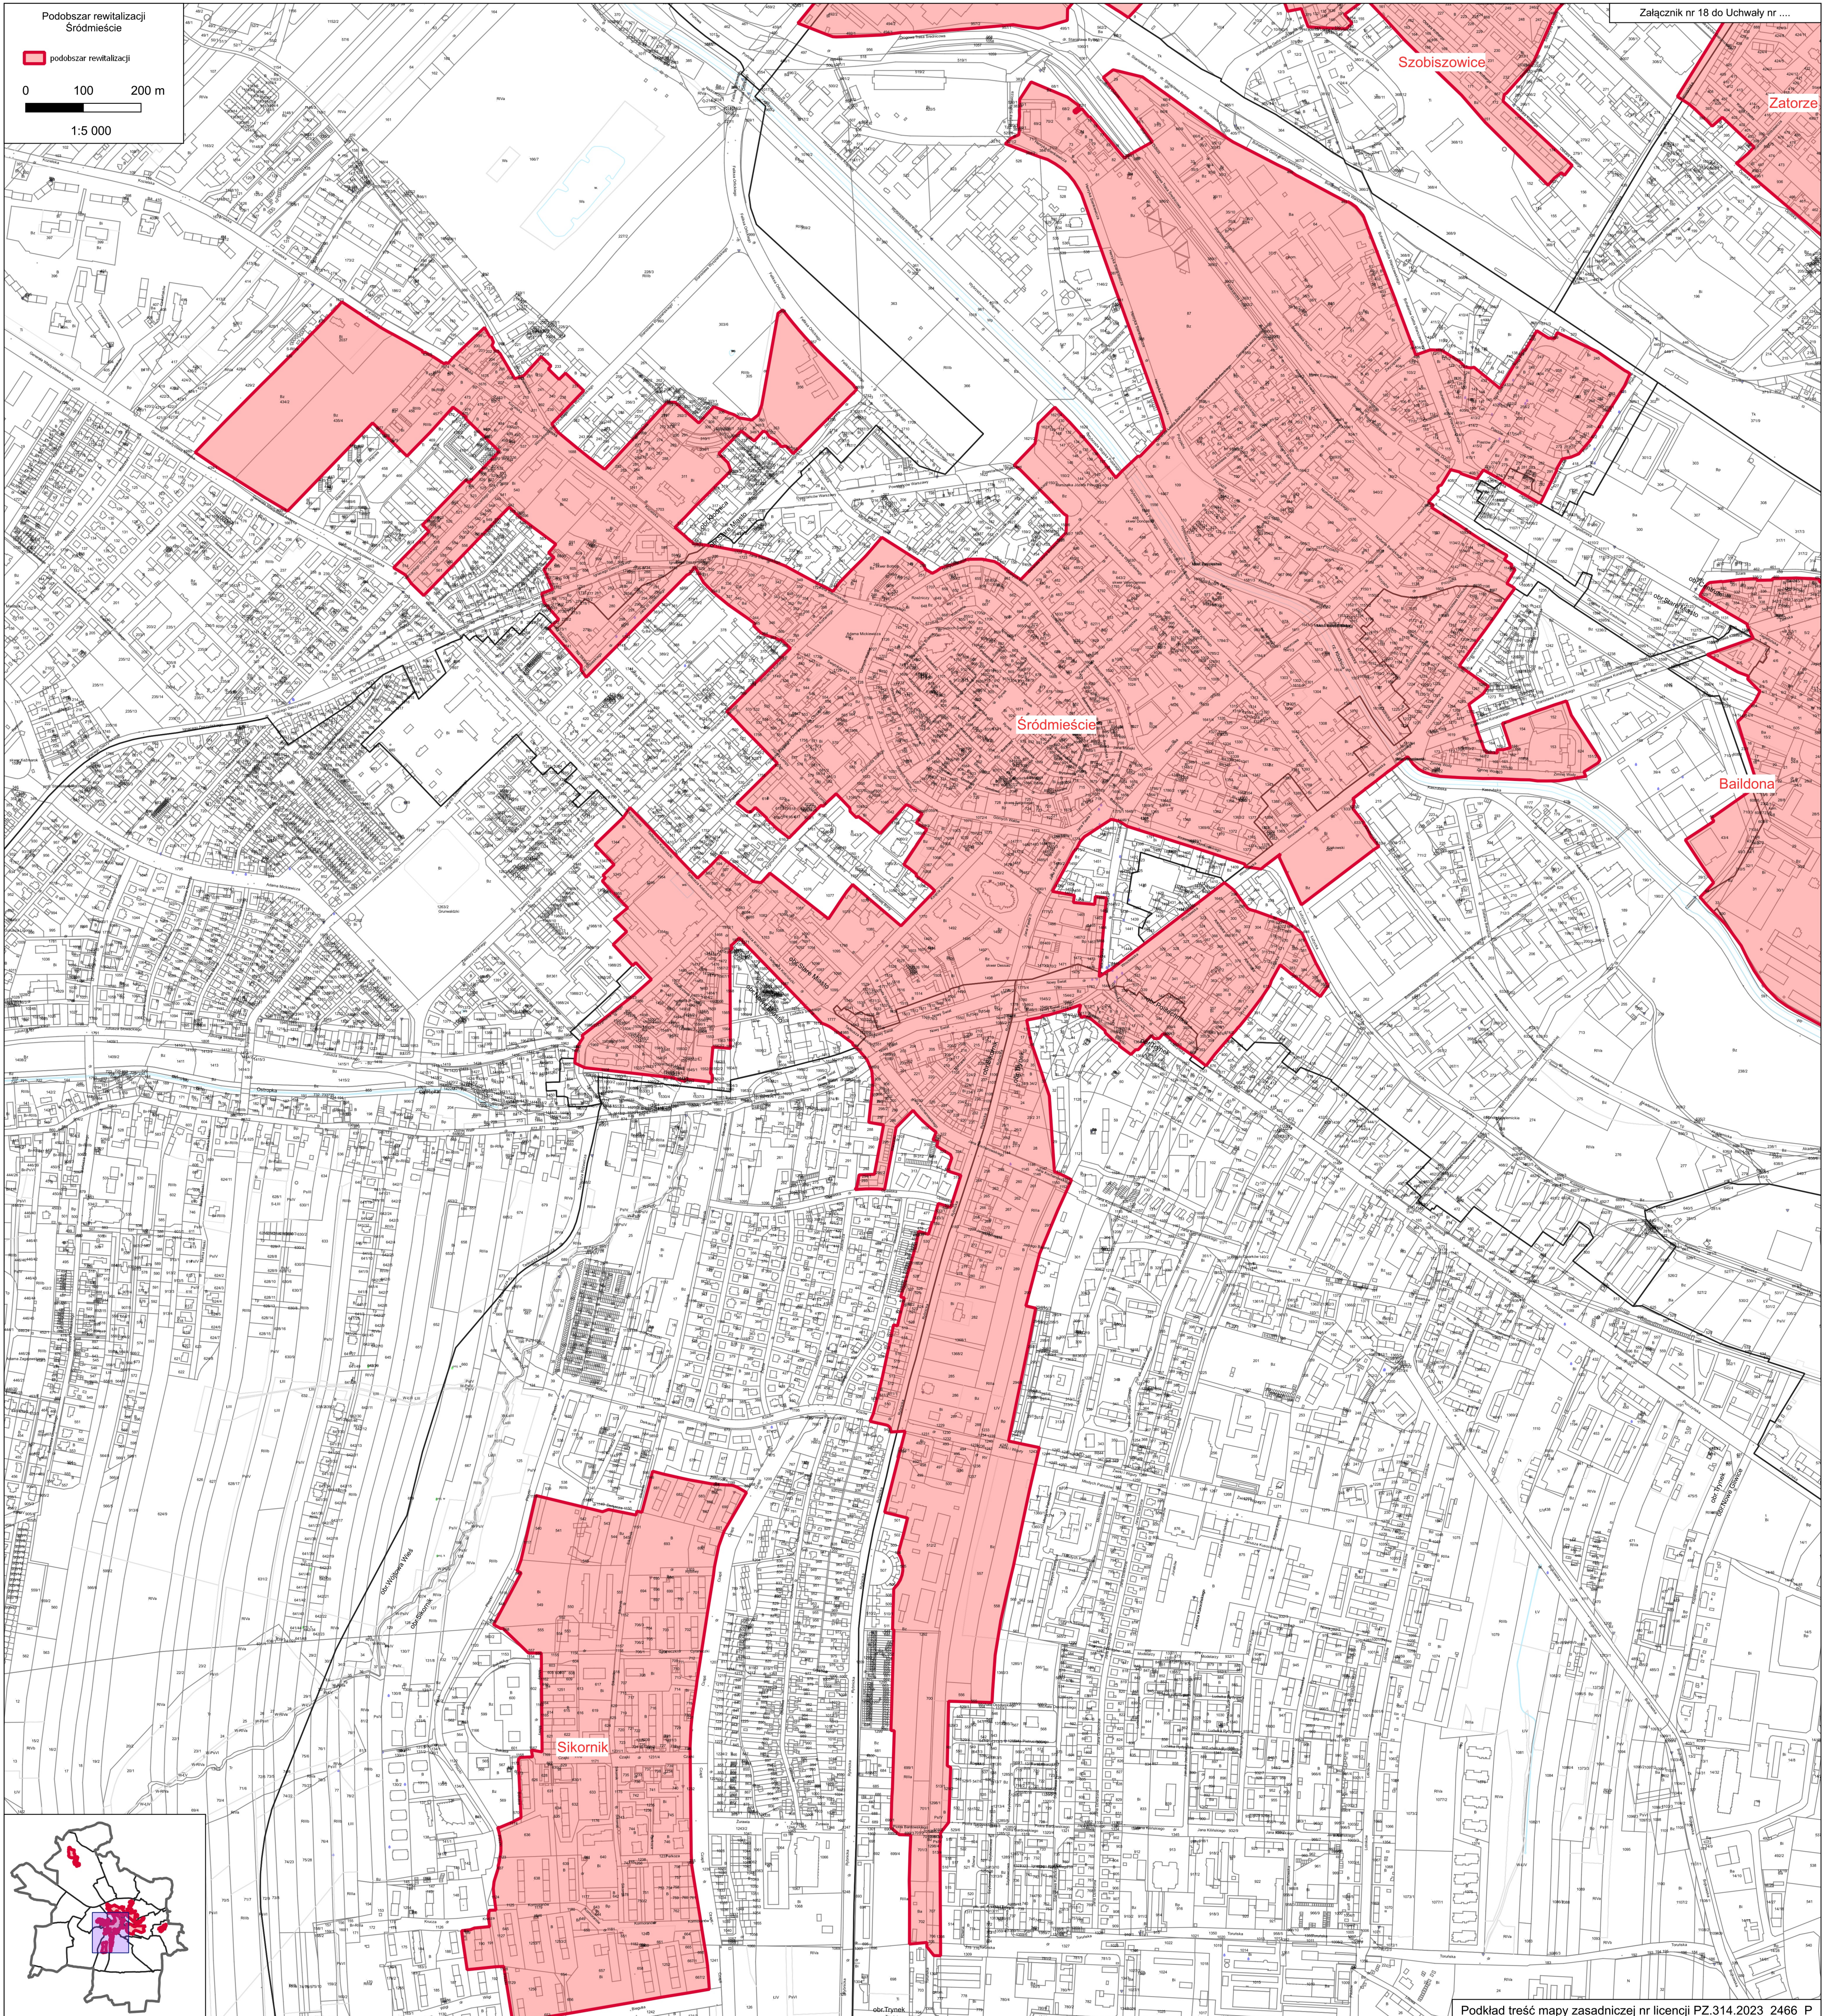

Podobszar rewitalizacji Łabędy

 podobszar rewitalizacji

0 100 200 m

1:5 000

Podobszar rewitalizacji  
Szobiszowice

podobszar rewitalizacji

0 100 200 m

1:5 000

Podobszar rewitalizacji Zatorze

podobszar rewitalizacji

0 100 200 m

1:5 000

Podobszar rewitalizacji Baidona

 podobszar rewitalizacji

0 100 200 m

1:5 000

Podobszar rewitalizacji  
Sośnica

 podobszar rewitalizacji

1:5 000

Podobszar rewitalizacji  
Śródmieście

podobszar rewitalizacji

0 100 200 m

1:5 000

Podobszar rewitalizacji Sikornik