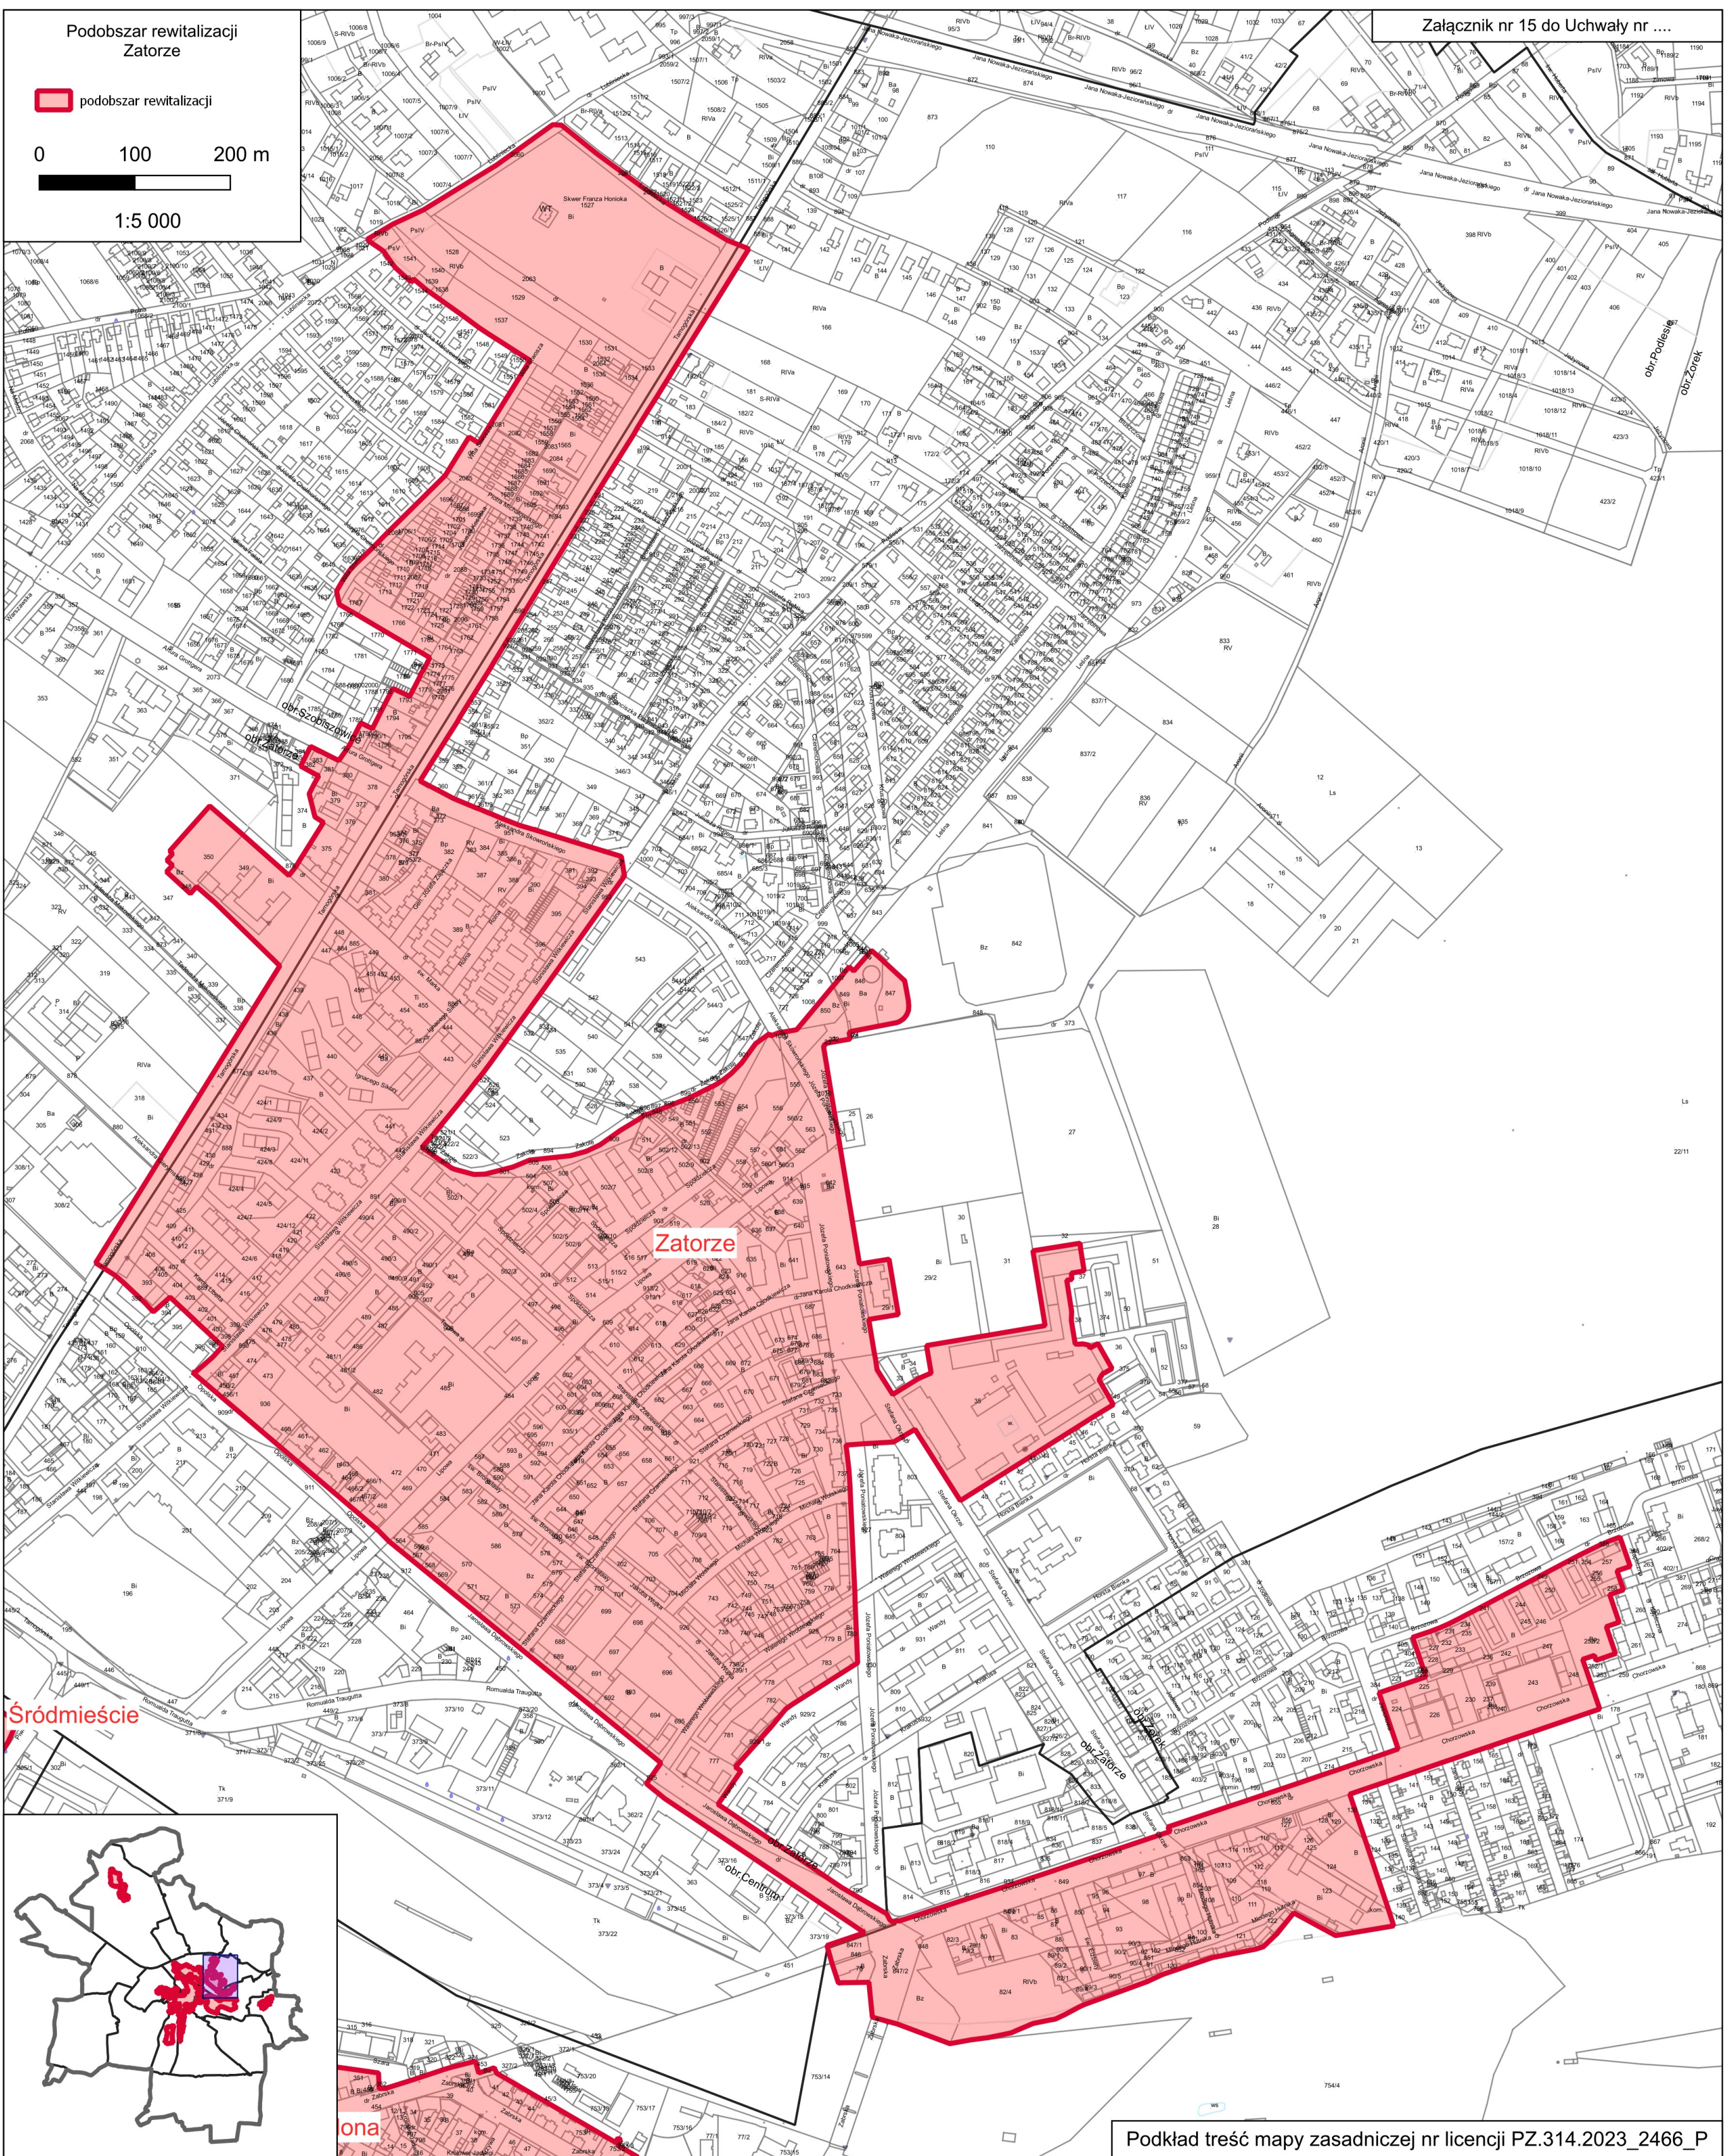

Podobszar rewitalizacji Łabędy

 podobszar rewitalizacji

0 100 200 m

1:5 000

Podobszar rewitalizacji  
Szobiszowice

podobszar rewitalizacji

0 100 200 m

1:5 000

Podobszar rewitalizacji Zatorze

podobszar rewitalizacji

0 100 200 m

1:5 000

Podobszar rewitalizacji Baidona

 podobszar rewitalizacji

0 100 200 m

1:5 000

Podobszar rewitalizacji  
Sośnica

 podobszar rewitalizacji

1:5 000

Podobszar rewitalizacji  
Śródmieście

podobszar rewitalizacji

0 100 200 m

1:5 000

Podobszar rewitalizacji Sikornik