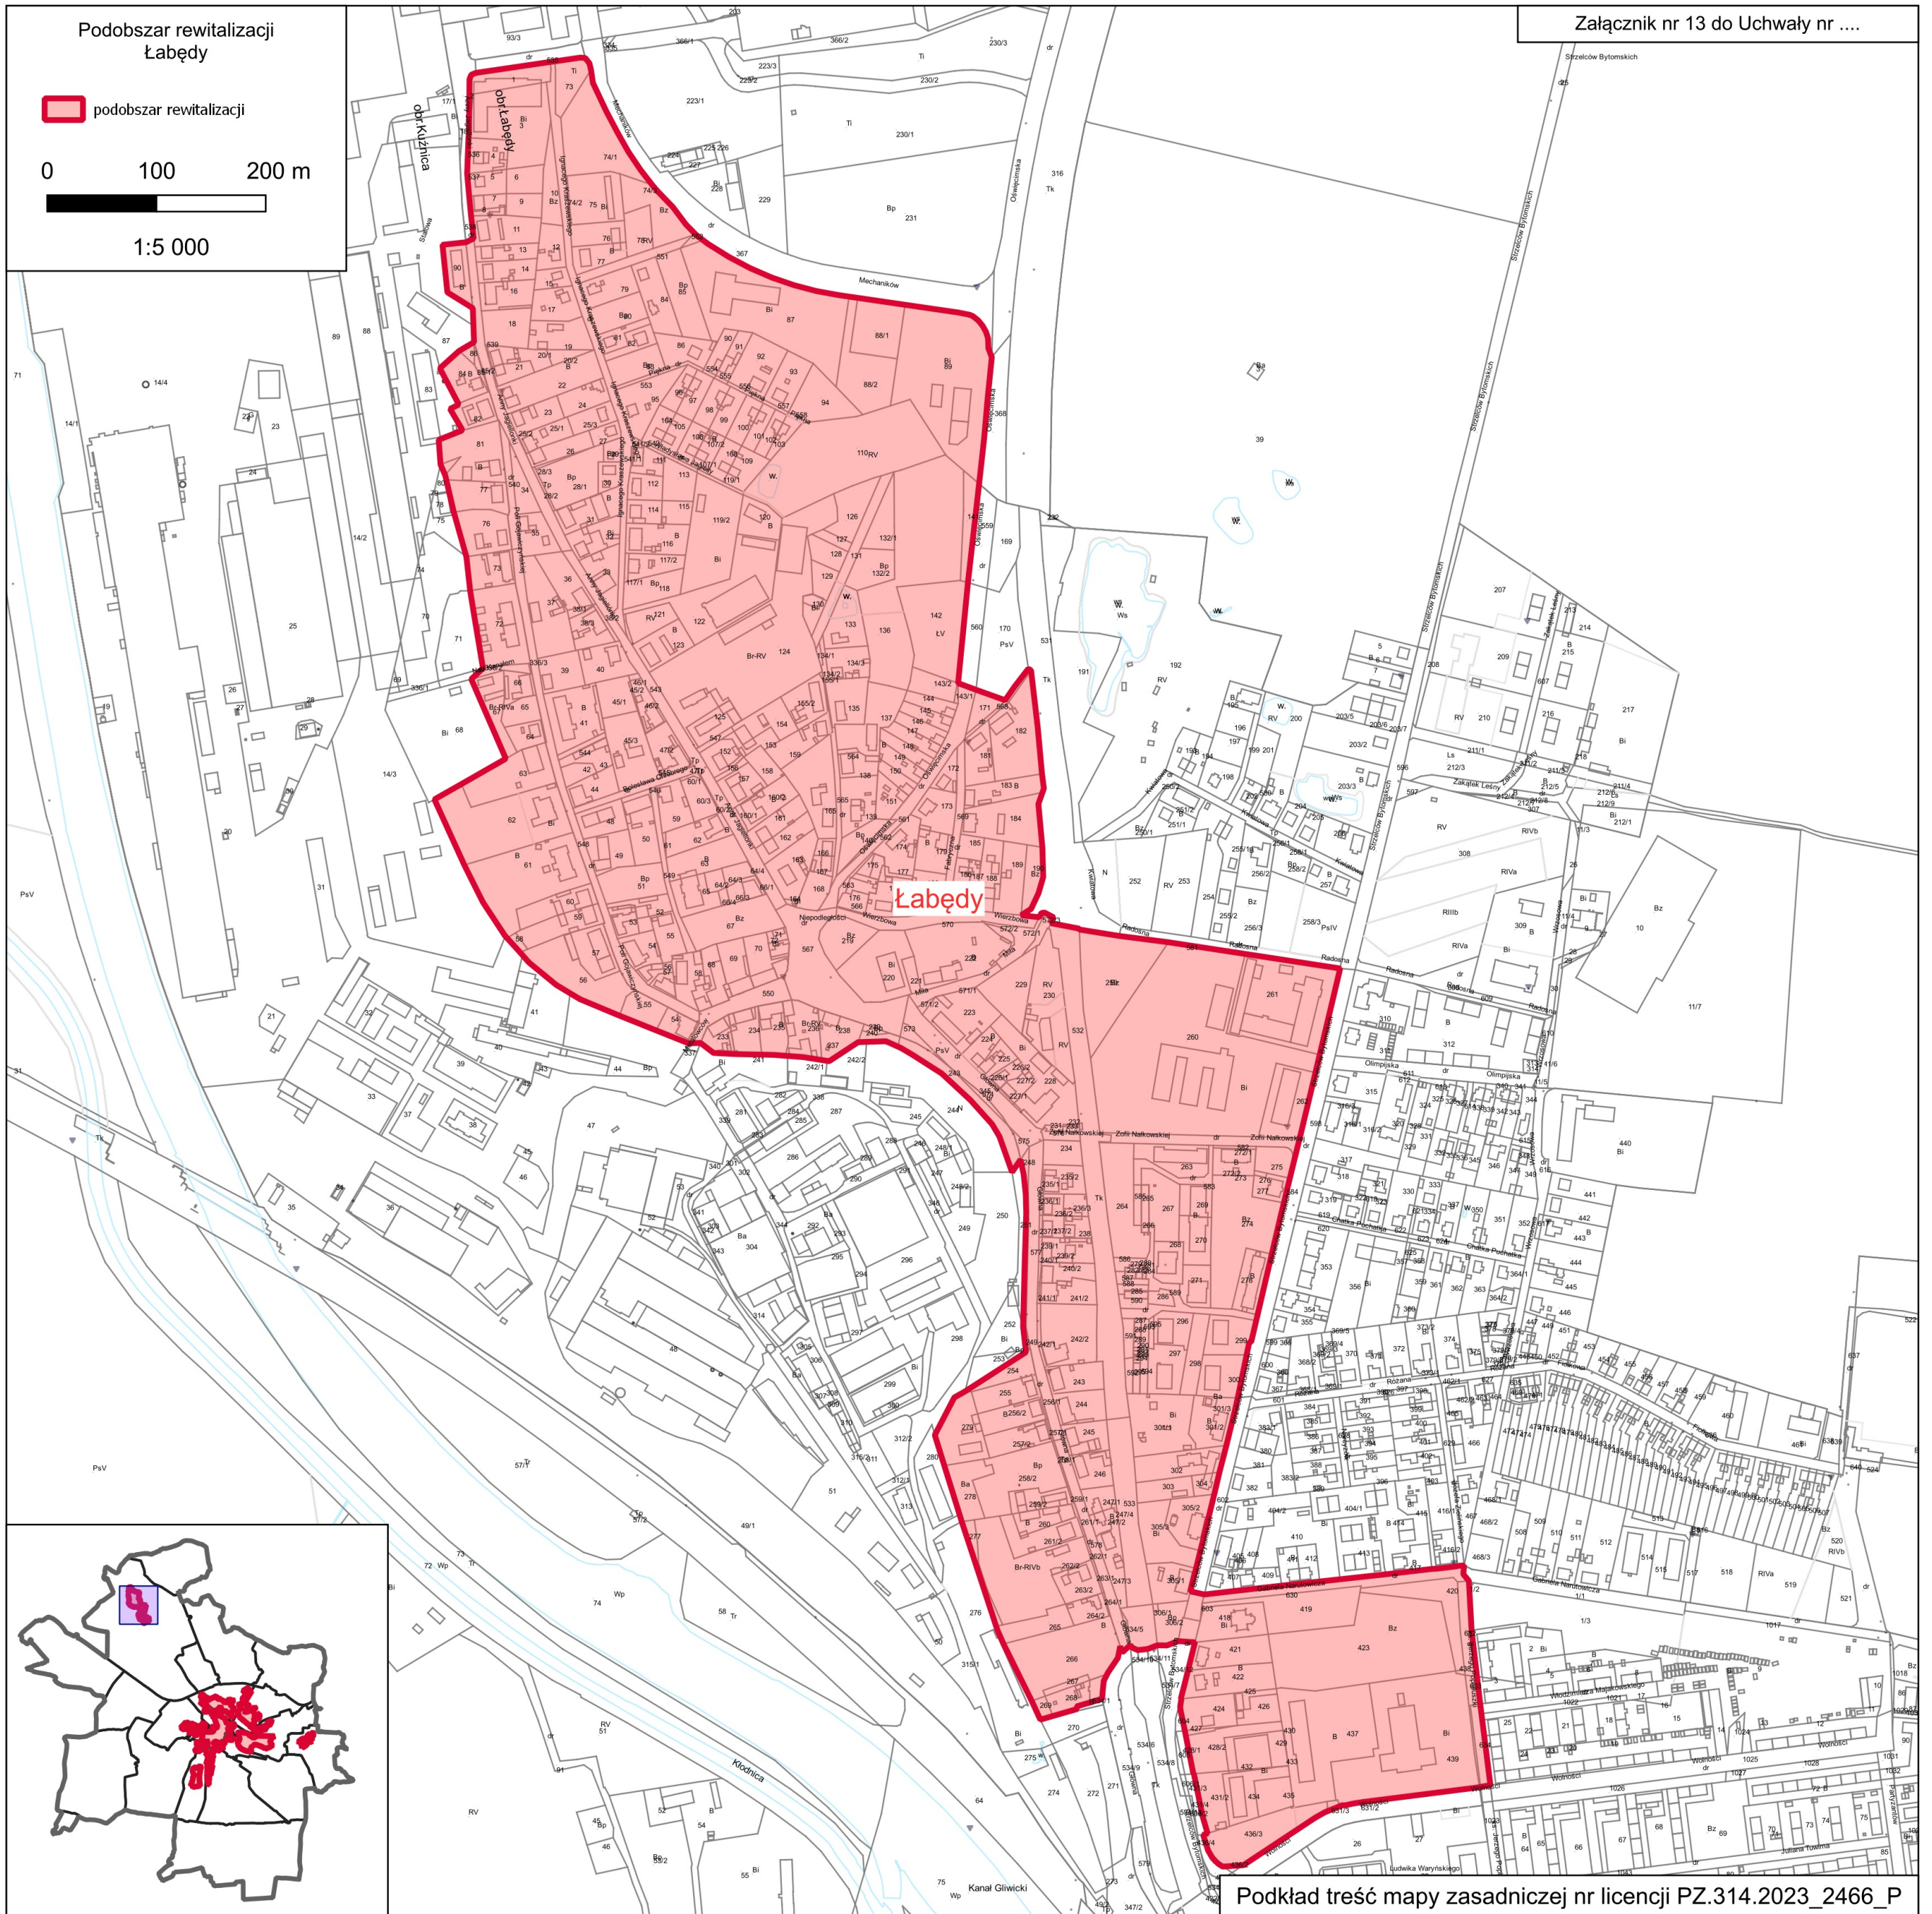

Podobszar rewitalizacji Łabędy

 podobszar rewitalizacji

0 100 200 m

1:5 000

Podobszar rewitalizacji  
Szobiszowice

podobszar rewitalizacji

0 100 200 m

1:5 000

Podobszar rewitalizacji Zatorze

podobszar rewitalizacji

0 100 200 m

1:5 000

Podobszar rewitalizacji Baidona

 podobszar rewitalizacji

0 100 200 m

1:5 000

Podobszar rewitalizacji  
Sośnica

 podobszar rewitalizacji

1:5 000

Podobszar rewitalizacji  
Śródmieście

podobszar rewitalizacji

0 100 200 m

1:5 000

Podobszar rewitalizacji Sikornik