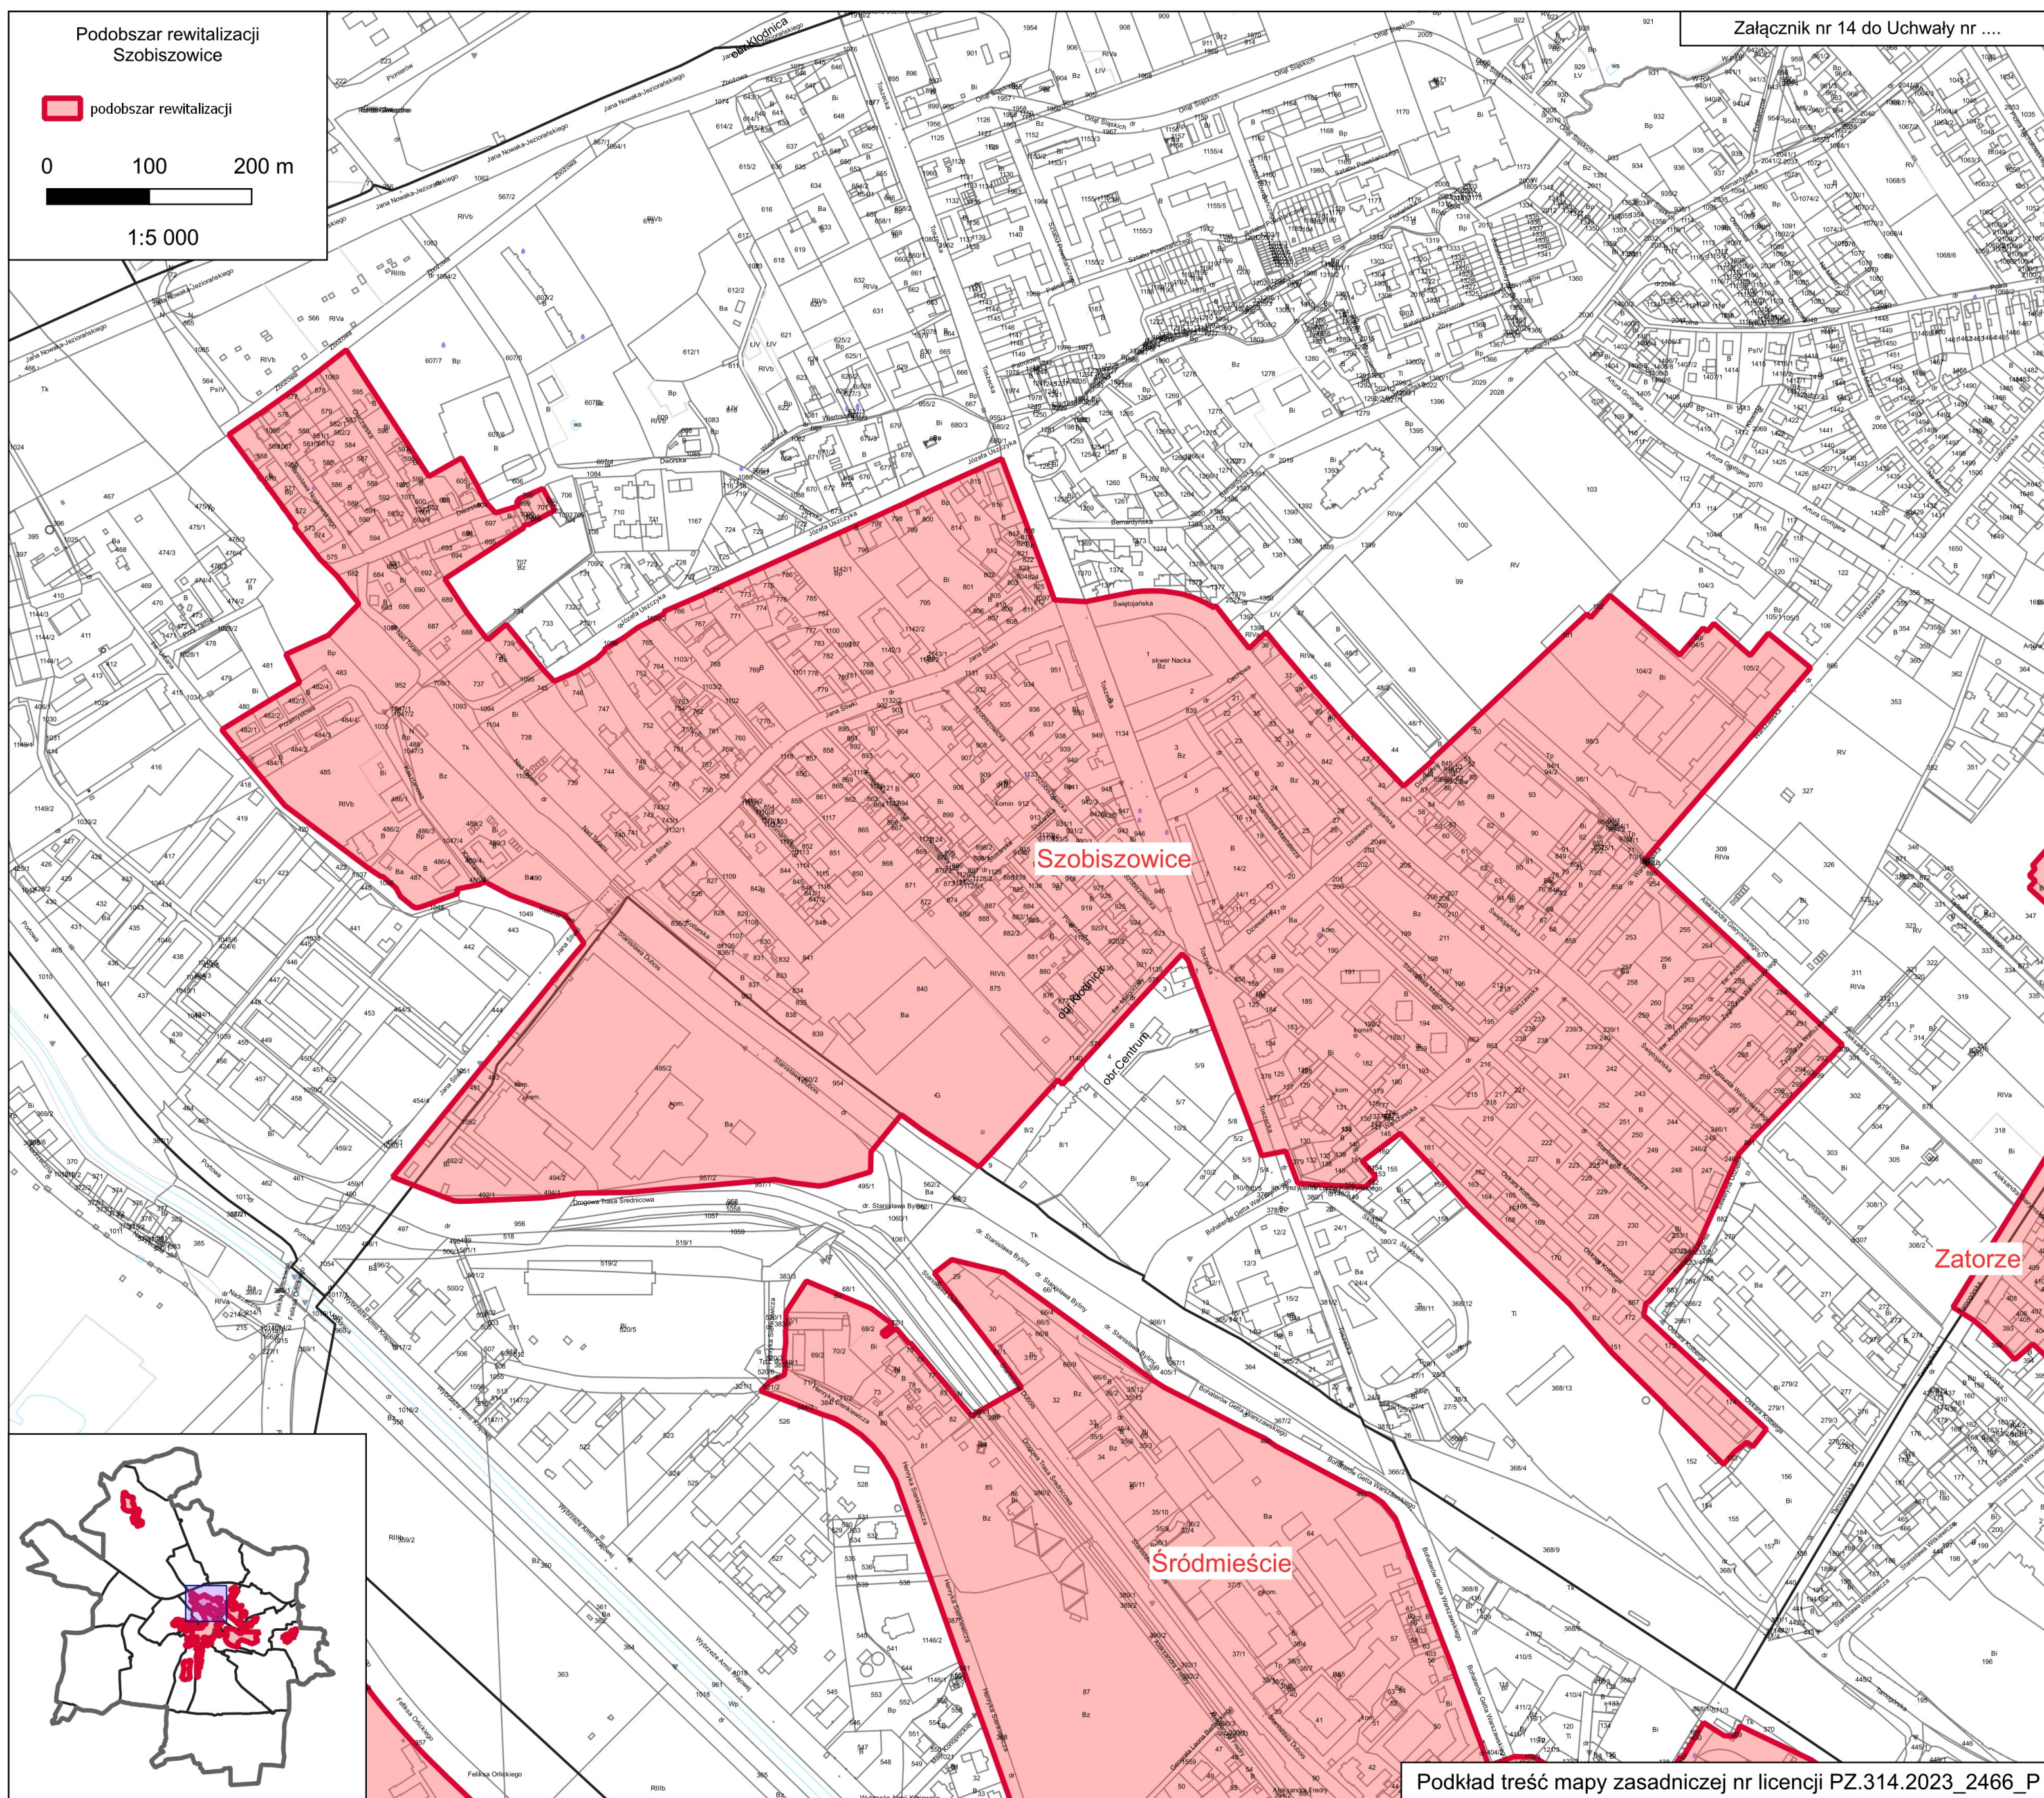

Podobszar rewitalizacji Łabędy

 podobszar rewitalizacji

0 100 200 m

1:5 000

Podobszar rewitalizacji  
Szobiszowice

podobszar rewitalizacji

0 100 200 m

1:5 000

Podobszar rewitalizacji Zatorze

podobszar rewitalizacji

0 100 200 m

1:5 000

Podobszar rewitalizacji Baidona

 podobszar rewitalizacji

0 100 200 m

1:5 000

Podobszar rewitalizacji  
Sośnica

 podobszar rewitalizacji

1:5 000

Podobszar rewitalizacji  
Śródmieście

podobszar rewitalizacji

0 100 200 m

1:5 000

Podobszar rewitalizacji Sikornik