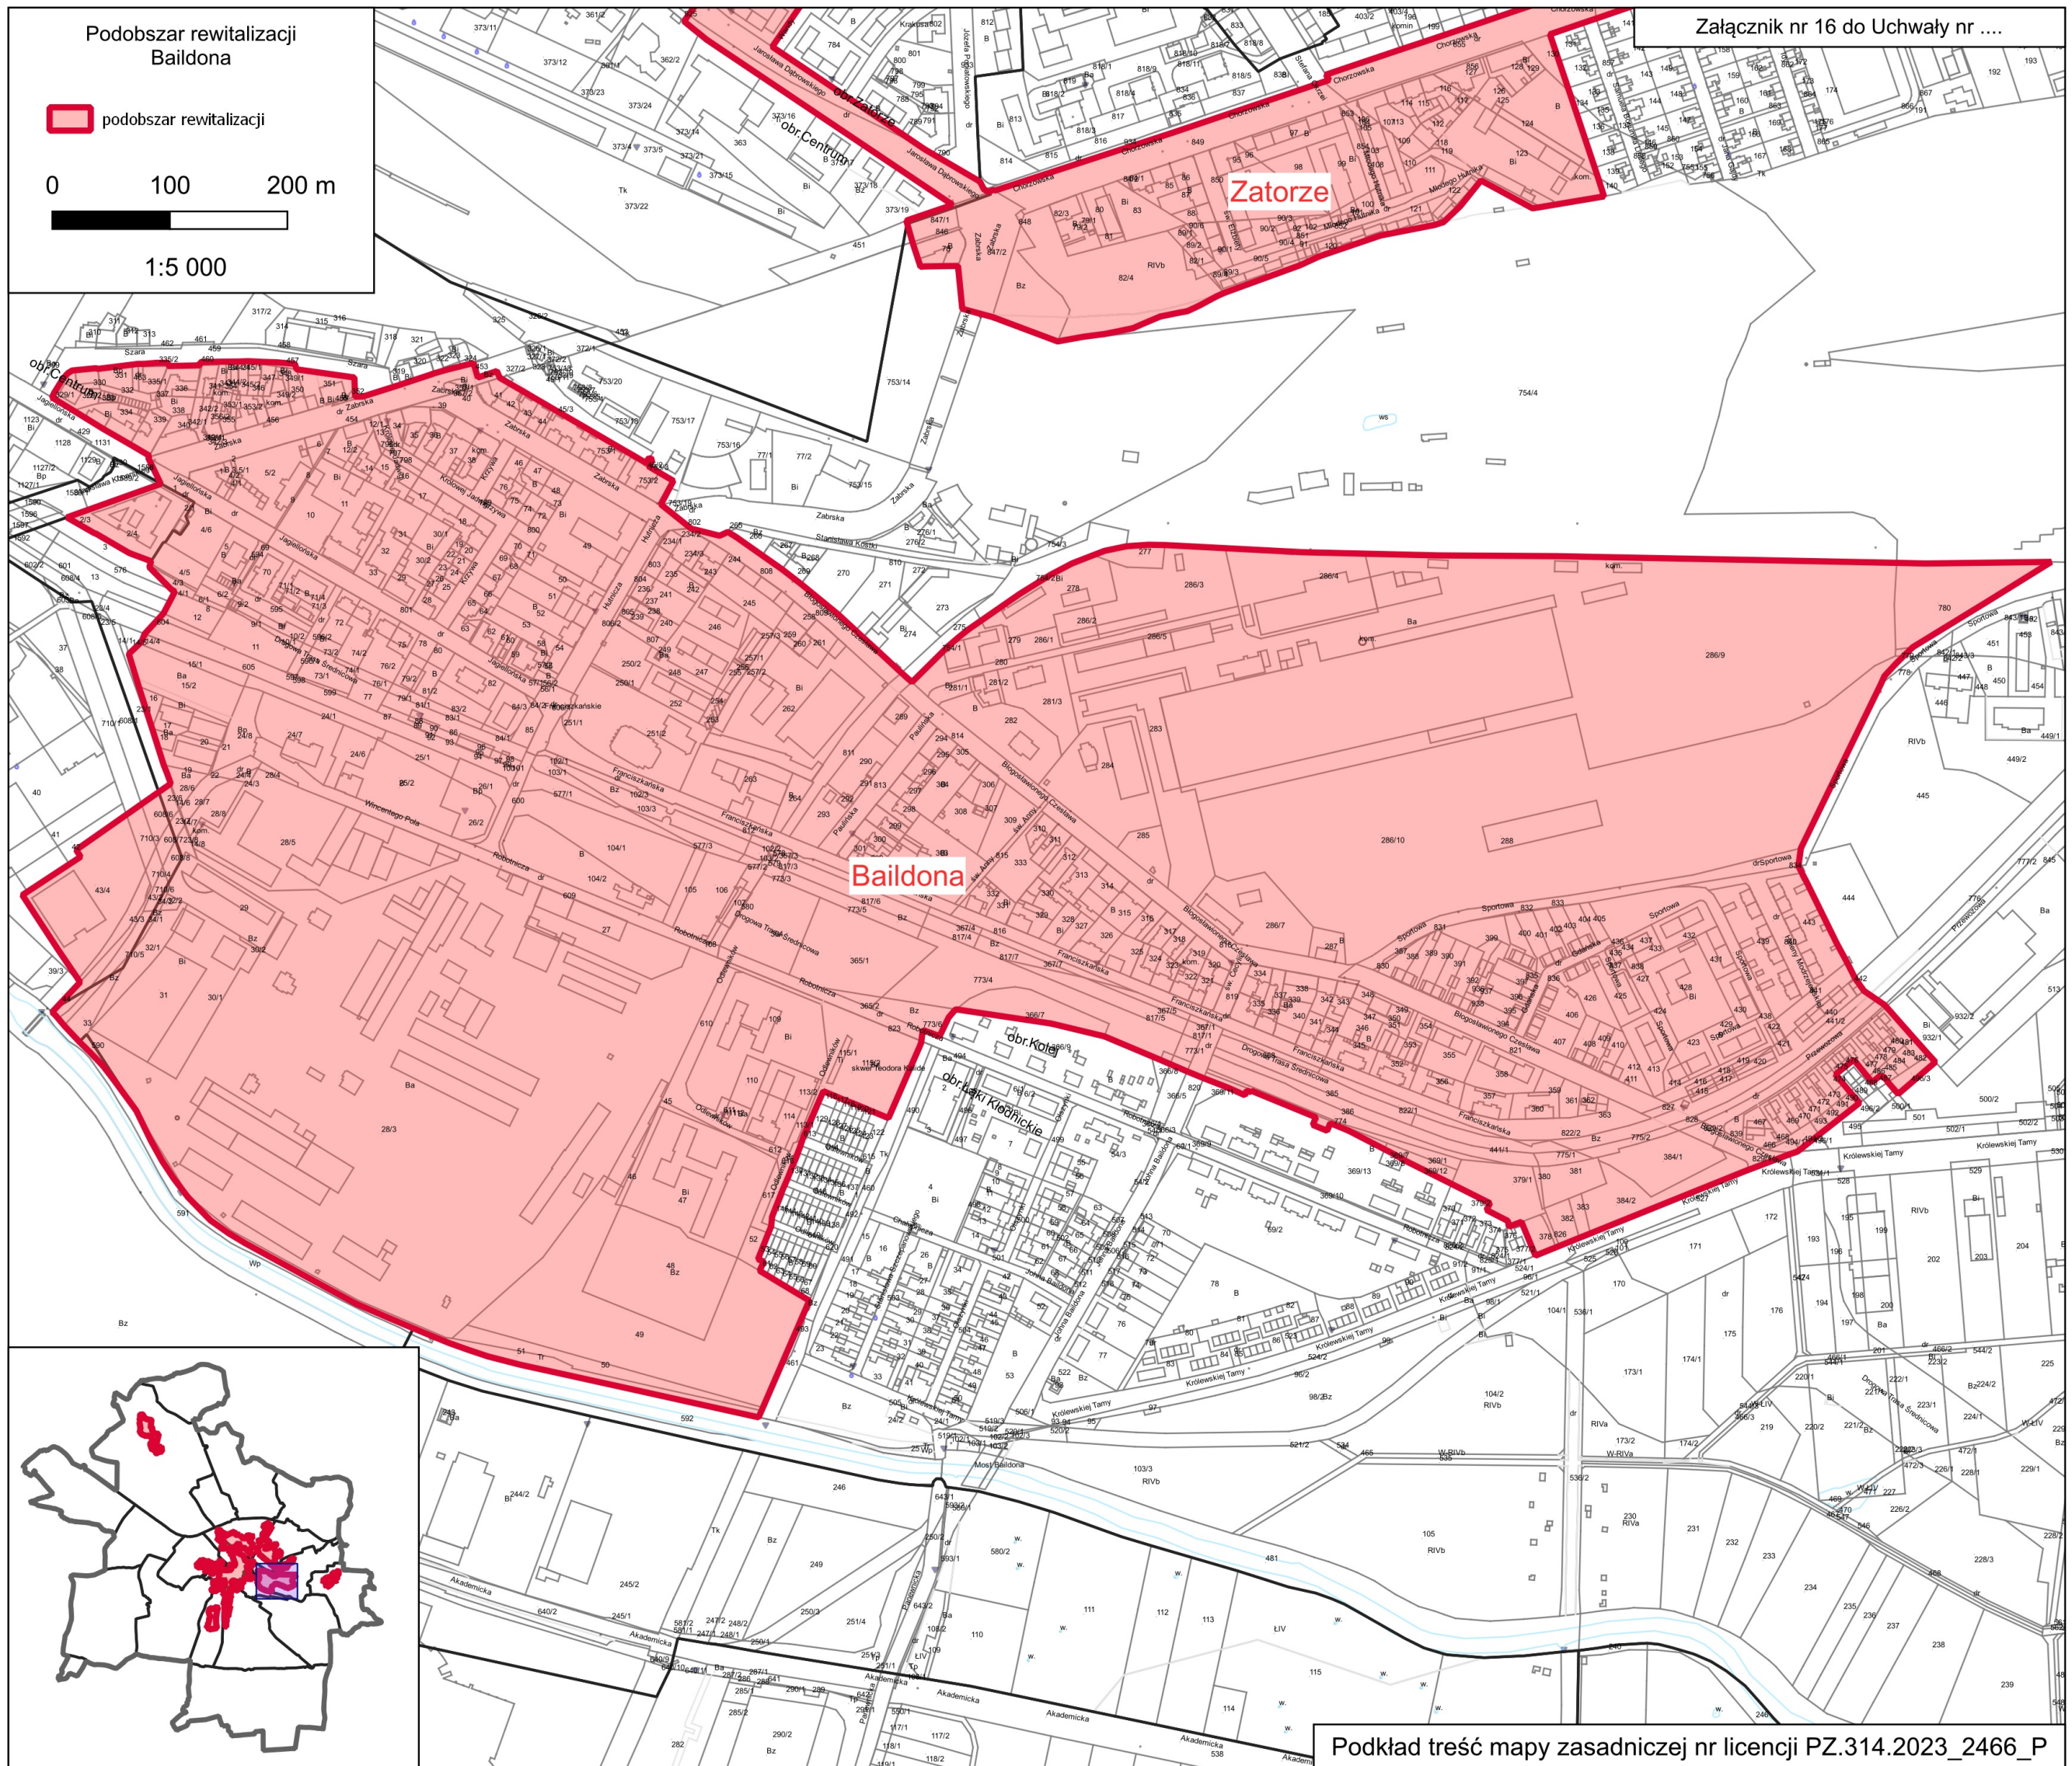

Podobszar rewitalizacji Łabędy

 podobszar rewitalizacji

0 100 200 m

1:5 000

Podobszar rewitalizacji  
Szobiszowice

podobszar rewitalizacji

0 100 200 m

1:5 000

Podobszar rewitalizacji Zatorze

podobszar rewitalizacji

0 100 200 m

1:5 000

Podobszar rewitalizacji Baidona

 podobszar rewitalizacji

0 100 200 m

1:5 000

Podobszar rewitalizacji  
Sośnica

 podobszar rewitalizacji

1:5 000

Podobszar rewitalizacji  
Śródmieście

podobszar rewitalizacji

0 100 200 m

1:5 000

Podobszar rewitalizacji Sikornik